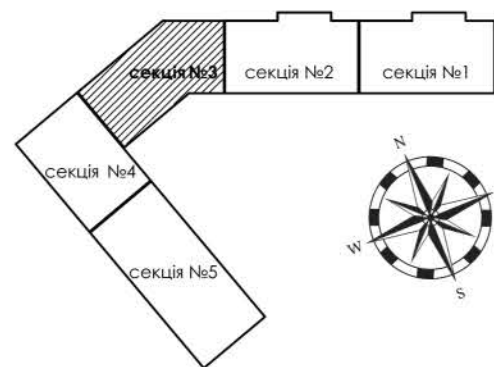

План типового поверху

вул. Євгена Коновальця

1-А	46,74 м ²
	15,03 м ²

С3. Квартира №3 (1-кімн.)		
№	Назва	Площа
3.1	Коридор	5,97
3.2	Кухня	19,12
3.3	Лоджія	3,72
3.4	Кімната	15,03
3.5	Санвузол	4,97
Загальна площа квартири		46,72 м²