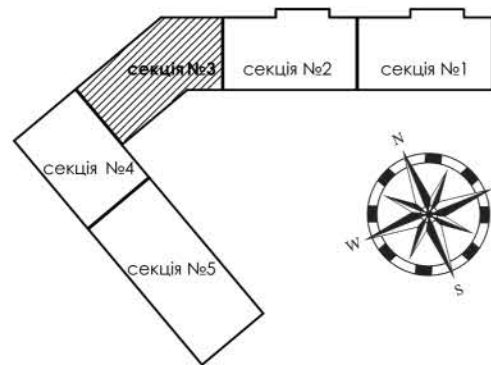

План типового поверху

вул. Євгена Коновальця

1-B	49,92 м ²
	16,45 м ²

С3. Квартира №5 (1-кімн.)		
№	Назва	Площа
5.1	Коридор	5,44
5.2	Кухня	20,98
5.3	Лоджія	3,35
5.4	Кімната	16,45
5.5	Санвузол	5,39
Загальна площа квартири		49,93 м²