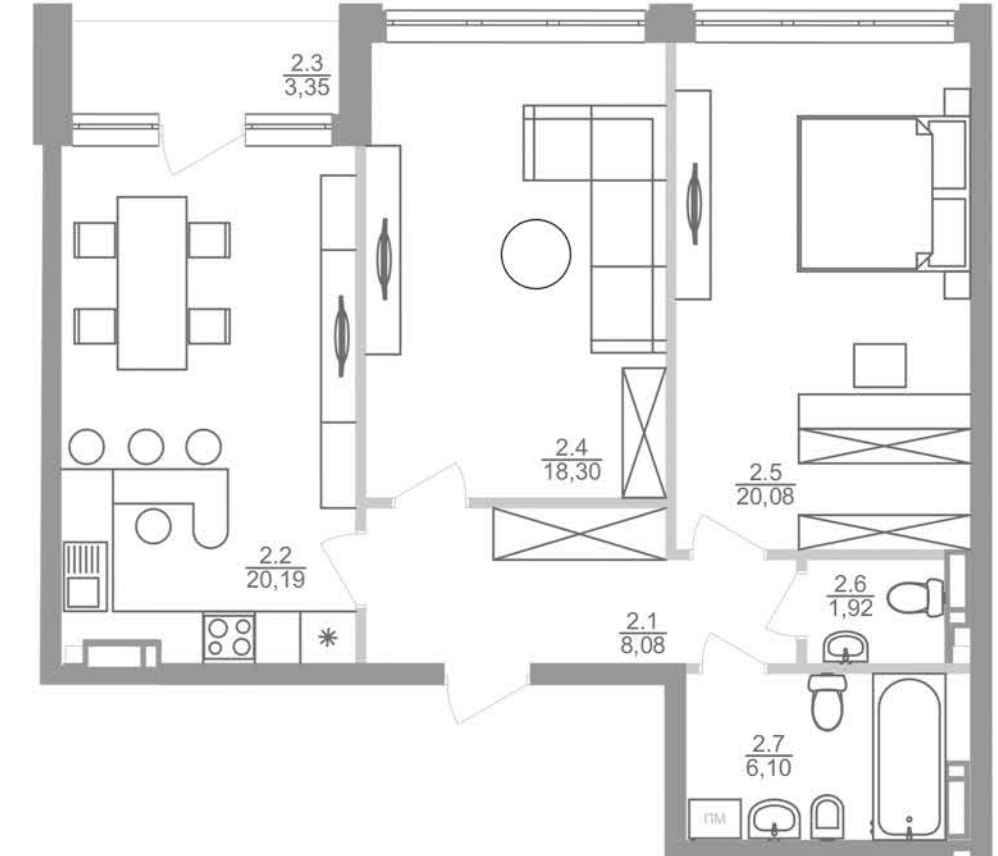

## План типового поверху

2-Б	76,34 м <sup>2</sup>
	38,38 м <sup>2</sup>

С3. Квартира №2 (2-кімн.)		
№	Назва	Площа
2.1	Коридор	8,08
2.2	Кухня	20,19
2.3	Лоджія	3,72
2.4	Кімната	18,30
2.5	Кімната	20,08
2.6	Санвузол	1,92
2.7	Санвузол	6,10
Загальна площа квартири		<b>76,34 м<sup>2</sup></b>