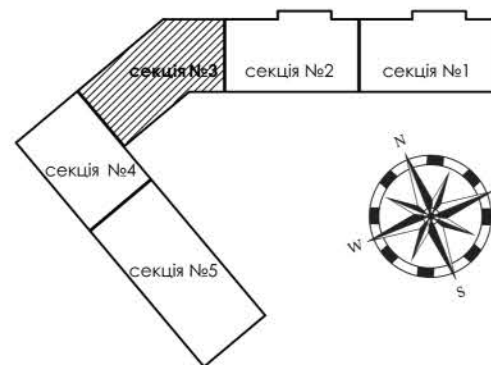

## План типового поверху

2-Б	76,34 м <sup>2</sup>
	38,38 м <sup>2</sup>

С3. Квартира №2 (2-кімн.)		
№	Назва	Площа
2.1	Коридор	8,08
2.2	Кухня	20,19
2.3	Лоджія	3,72
2.4	Кімната	18,30
2.5	Кімната	20,08
2.6	Санвузол	1,92
2.7	Санвузол	6,10
Загальна площа квартири		<b>76,34 м<sup>2</sup></b>