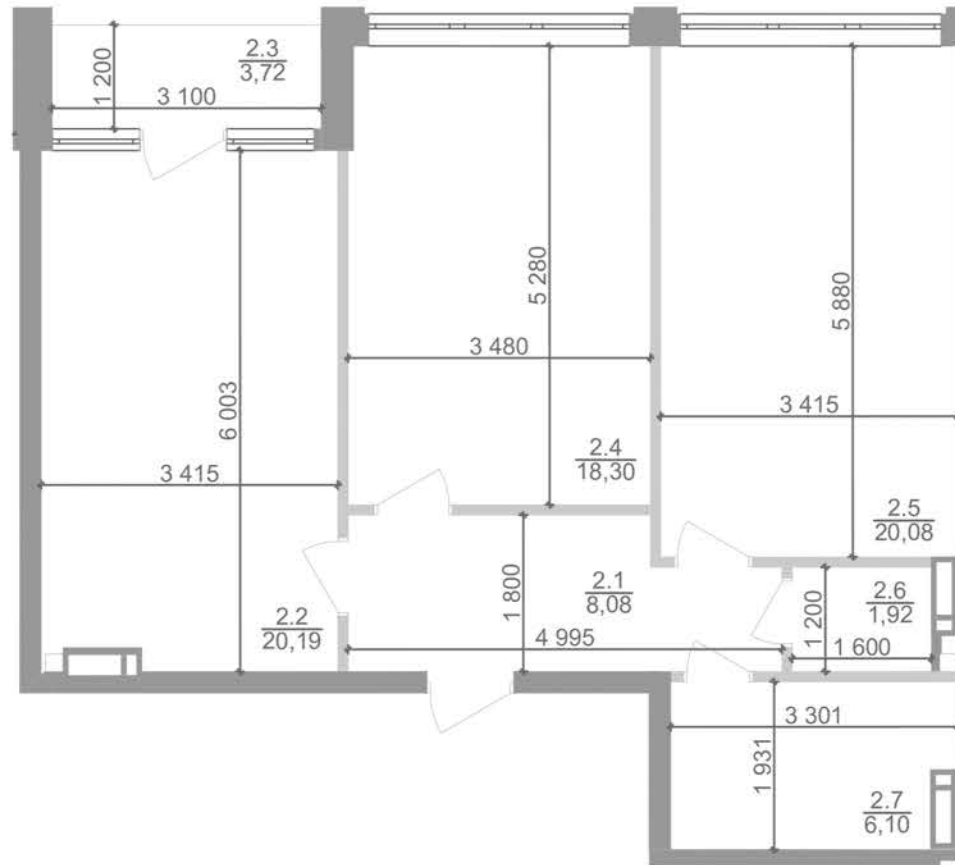

## План типового поверху

2-Б	76,34 м <sup>2</sup>
	38,38 м <sup>2</sup>

С3. Квартира №2 (2-кімн.)		
№	Назва	Площа
2.1	Коридор	8,08
2.2	Кухня	20,19
2.3	Лоджія	3,72
2.4	Кімната	18,30
2.5	Кімната	20,08
2.6	Санвузол	1,92
2.7	Санвузол	6,10
Загальна площа квартири		<b>76,34 м<sup>2</sup></b>