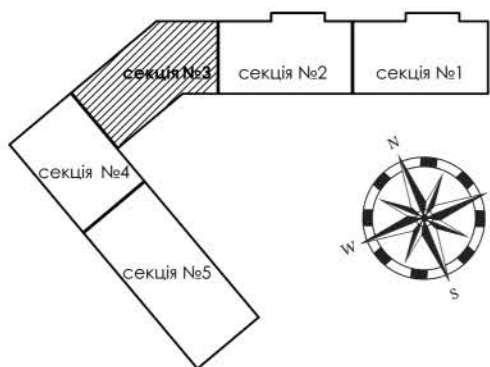

План типового поверху

вул. Євгена Коновальця

вул. Євгена Коновальця

Новопечерський провулок

Тверський тупик

2-B	81,34 м ²
	41,42 м ²

С3. Квартира №6 (2-кімн.)		
№	Назва	Площа
6.1	Коридор	11,24
6.2	Кухня	19,95
6.3	Лоджія	3,35
6.4	Кімната	24,35
6.5	Санвузол	1,73
6.6	Санвузол	5,33
6.7	Кімната	17,07
Загальна площа квартири		81,34м²