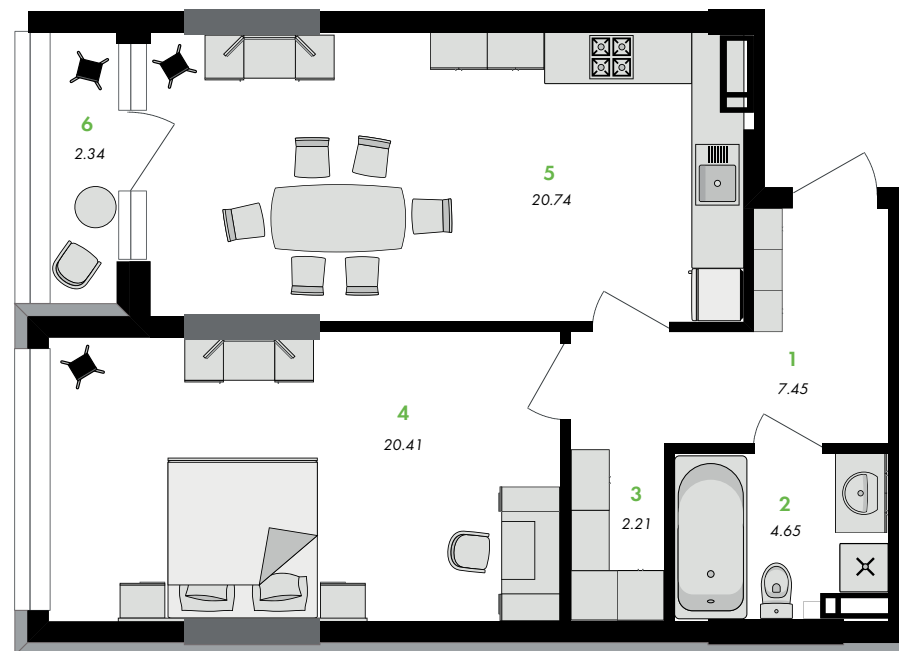

пов.	2	3	4	5	6	7	8	9	10	11	12	13	14
№ кв.	2	6	12	17	22	27	32	37	42	47	52	57	62

1 Коридор.....	7,45 м ²	4 Кімната	20,41 м ²
2 Санвузол	4,65 м ²	5 Кухня	20,74 м ²
3 Гардероб.....	2,21 м ²	6 Лоджія	2,34 м ²

Ціна за м²

Загальна ціна

Додаткові умови

План типового поверху

для нотаток