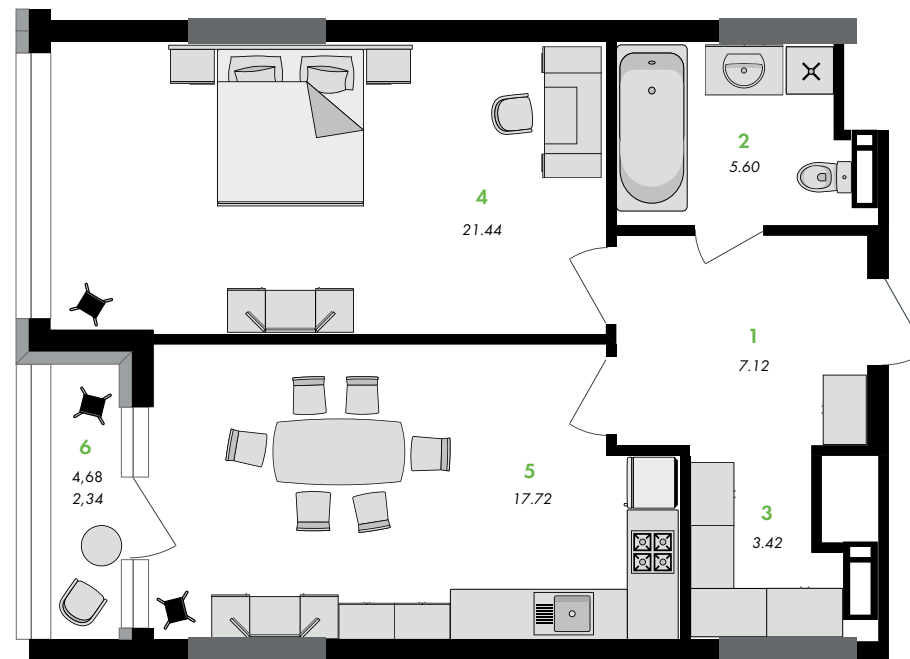

пов.	2	3	4	5	6	7	8	9	10	11	12	13	14
№ кв.	3	7	13	18	23	28	33	38	43	48	53	58	63

1 Коридор.....	7,12 м ²	4 Кімната.....	21,44 м ²
2 Санвузол.....	5,6 м ²	5 Кухня.....	17,72 м ²
3 Гардероб.....	3,42 м ²	6 Лоджія.....	2,34 м ²

Ціна за м²

Загальна ціна

Додаткові умови

План типового поверху

для нотаток