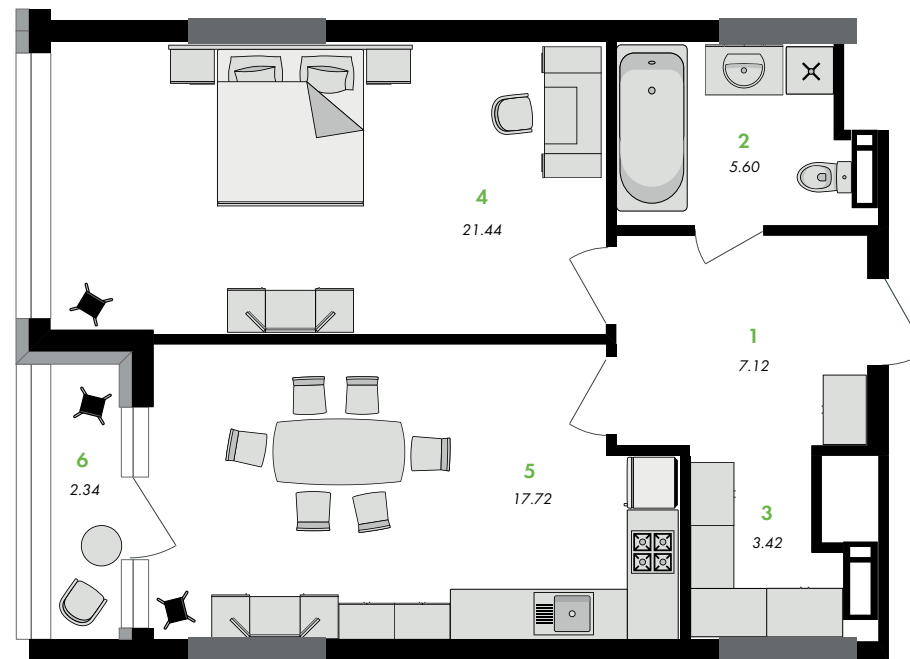

пов.	2	3	4	5	6	7	8	9	10	11	12	13	14
№ кв.	3	7	13	18	23	28	33	38	43	48	53	58	63

1 Коридор.....	7,12 м ²	4 Кімната.....	21,44 м ²
2 Санвузол.....	5,6 м ²	5 Кухня.....	17,72 м ²
3 Гардероб.....	3,42 м ²	6 Лоджія.....	2,34 м ²

Ціна за м²

Загальна ціна

Додаткові умови

План типового поверху

для нотаток