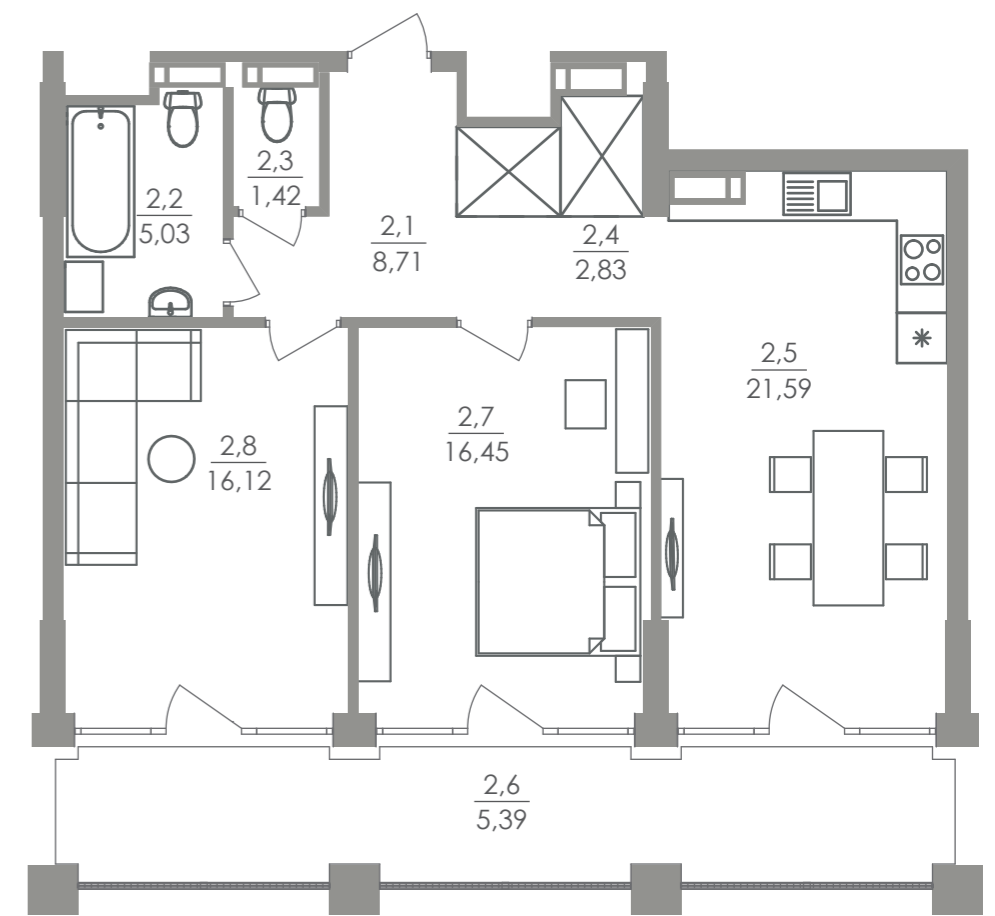

Greenville

на Печерську

План типового поверху

Тверський тупик

вул. Свєна Коновальця

Новопечерський провулок

2-Б 77,54 м²
32,57 м²

С4. Квартира №1 (2-кімн.)		
№	Назва	Площа
2,1	Коридор	8,71
2,2	Санвузол	5,03
2,3	Санвузол	1,42
2,4	Гардероб	2,83
2,5	Кухня	21,59
2,6	Тераса	5,39
2,7	Кімната	16,45
2,8	Кімната	16,12
Загальна площа		77,54 м ²