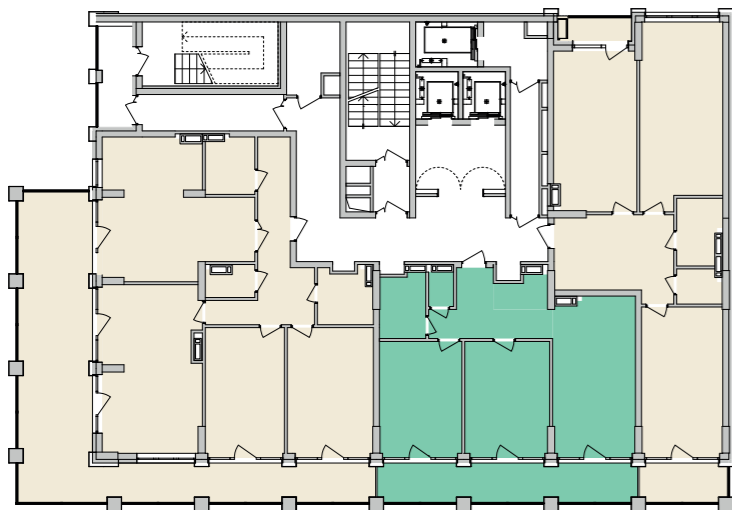

Greenville

на Печерську

План типового поверху

Тверський тупик

вул. Свєна Коновальця

Новопечерський провулок

2-Б 77,54 м²
32,57 м²

С4. Квартира №1 (2-кімн.)		
№	Назва	Площа
2,1	Коридор	8,71
2,2	Санвузол	5,03
2,3	Санвузол	1,42
2,4	Гардероб	2,83
2,5	Кухня	21,59
2,6	Тераса	5,39
2,7	Кімната	16,45
2,8	Кімната	16,12
Загальна площа		77,54 м ²