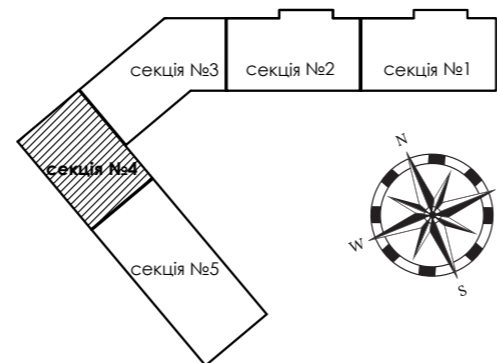

Greenville

на Печерську

План типового поверху

Тверський тупик

вул. Свєна Коновальця

Новопечерський провулок

2-Б 77,54 м²
32,57 м²

С4. Квартира №1 (2-кімн.)		
№	Назва	Площа
2,1	Коридор	8,71
2,2	Санвузол	5,03
2,3	Санвузол	1,42
2,4	Гардероб	2,83
2,5	Кухня	21,59
2,6	Тераса	5,39
2,7	Кімната	16,45
2,8	Кімната	16,12
Загальна площа		77,54 м ²