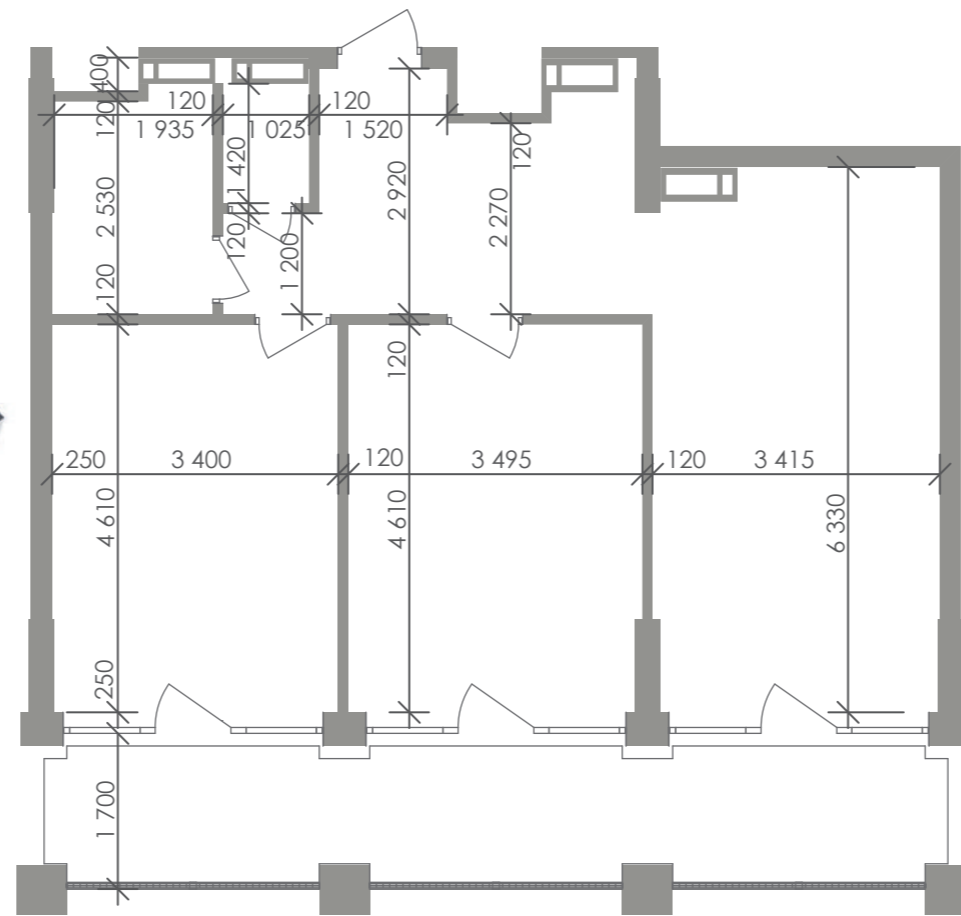

Greenville

на Печерську

План типового поверху

Тверський тупик

вул. Свєна Коновальця

Новопечерський провулок

2-Б 77,54 м²
32,57 м²

С4. Квартира №1 (2-кімн.)		
№	Назва	Площа
2,1	Коридор	8,71
2,2	Санвузол	5,03
2,3	Санвузол	1,42
2,4	Гардероб	2,83
2,5	Кухня	21,59
2,6	Тераса	5,39
2,7	Кімната	16,45
2,8	Кімната	16,12
Загальна площа		77,54 м ²