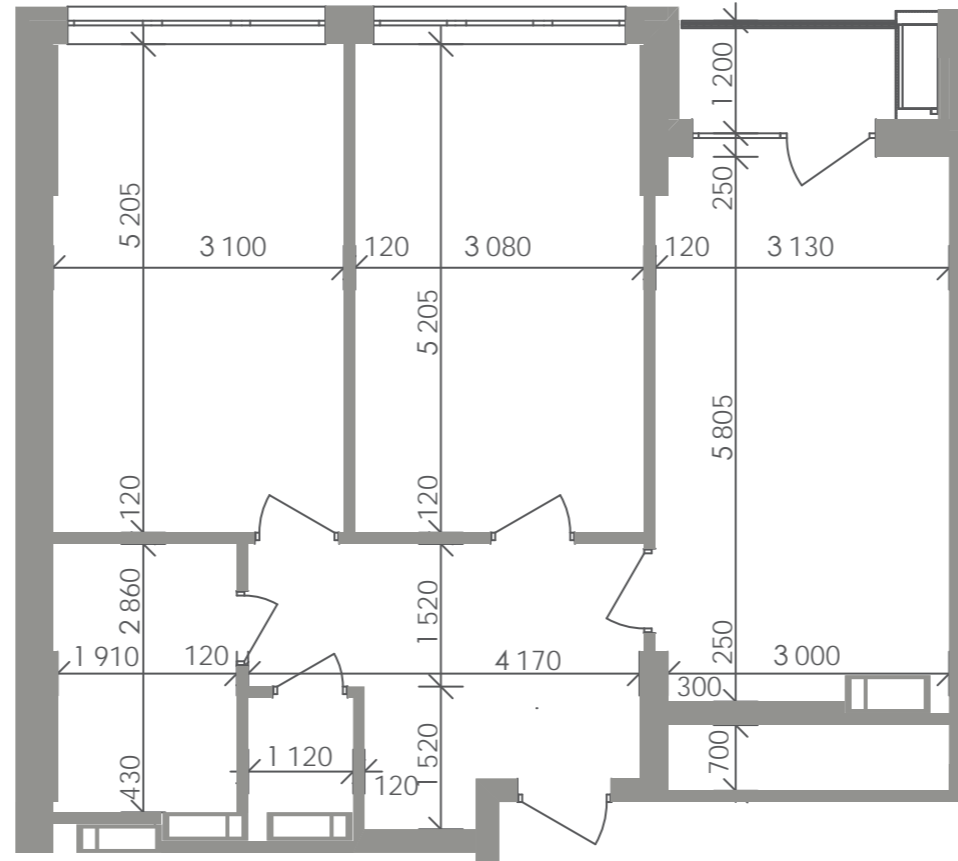

## План типового поверху

Тверський тупик

вул. Євгена Коновальця

Новопечерський провулок

**2-А** 68,07 м<sup>2</sup>  
32,01 м<sup>2</sup>

### С5. Квартира №1 (2-кімн.)

№	Назва	Площа
1,1	Коридор	9,91
1,2	Санвузол	1,39
1,3	Санвузол	5,53
1,4	Кімната	16,06
1,5	Кімната	15,95
1,6	Кухня	17,78
1,7	Лоджія	1,45
<b>Загальна площа</b>		<b>68,07 м<sup>2</sup></b>