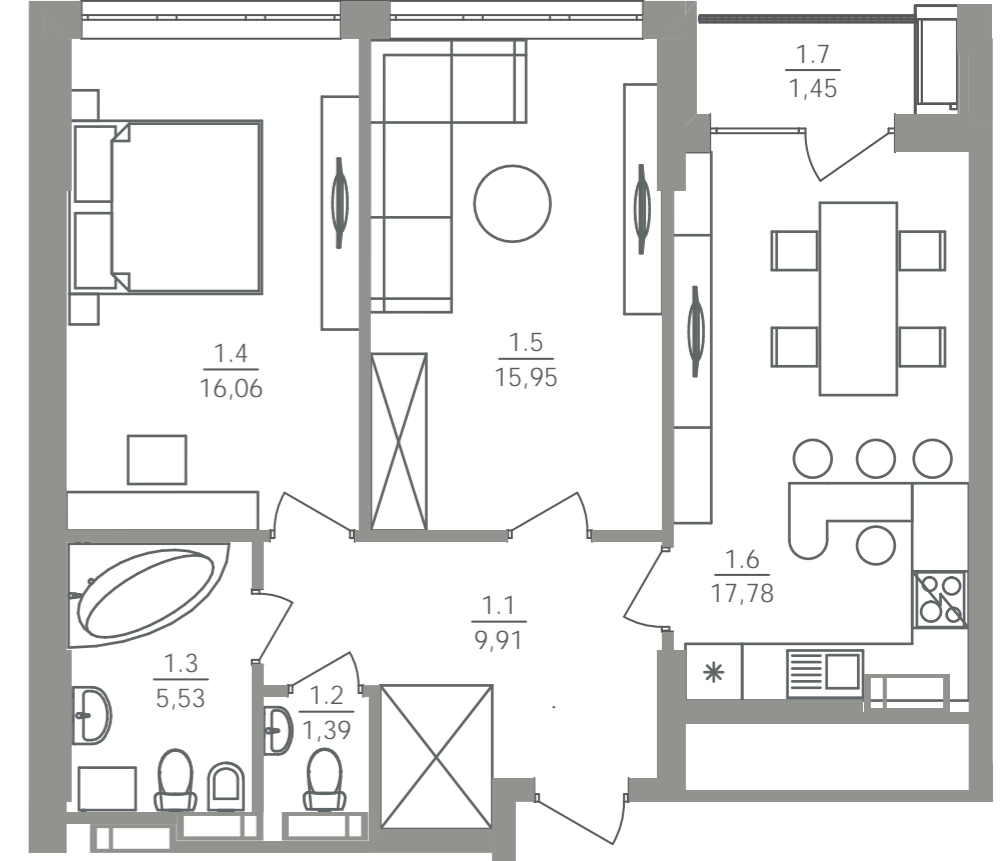

## План типового поверху

Тверський тупик

вул. Євгена Коновальця

Новопечерський провулок

**2-А** 68,07 м<sup>2</sup>  
32,01 м<sup>2</sup>

### С5. Квартира №1 (2-кімн.)

№	Назва	Площа
1,1	Коридор	9,91
1,2	Санвузол	1,39
1,3	Санвузол	5,53
1,4	Кімната	16,06
1,5	Кімната	15,95
1,6	Кухня	17,78
1,7	Лоджія	1,45
<b>Загальна площа</b>		<b>68,07 м<sup>2</sup></b>