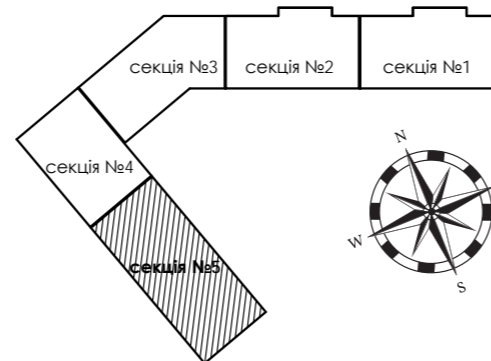

## План типового поверху

Тверський тупик

вул. Євгена Коновальця

Новопечерський провулок

**2-А** 68,07 м<sup>2</sup>  
32,01 м<sup>2</sup>

### С5. Квартира №1 (2-кімн.)

№	Назва	Площа
1,1	Коридор	9,91
1,2	Санвузол	1,39
1,3	Санвузол	5,53
1,4	Кімната	16,06
1,5	Кімната	15,95
1,6	Кухня	17,78
1,7	Лоджія	1,45
<b>Загальна площа</b>		<b>68,07 м<sup>2</sup></b>