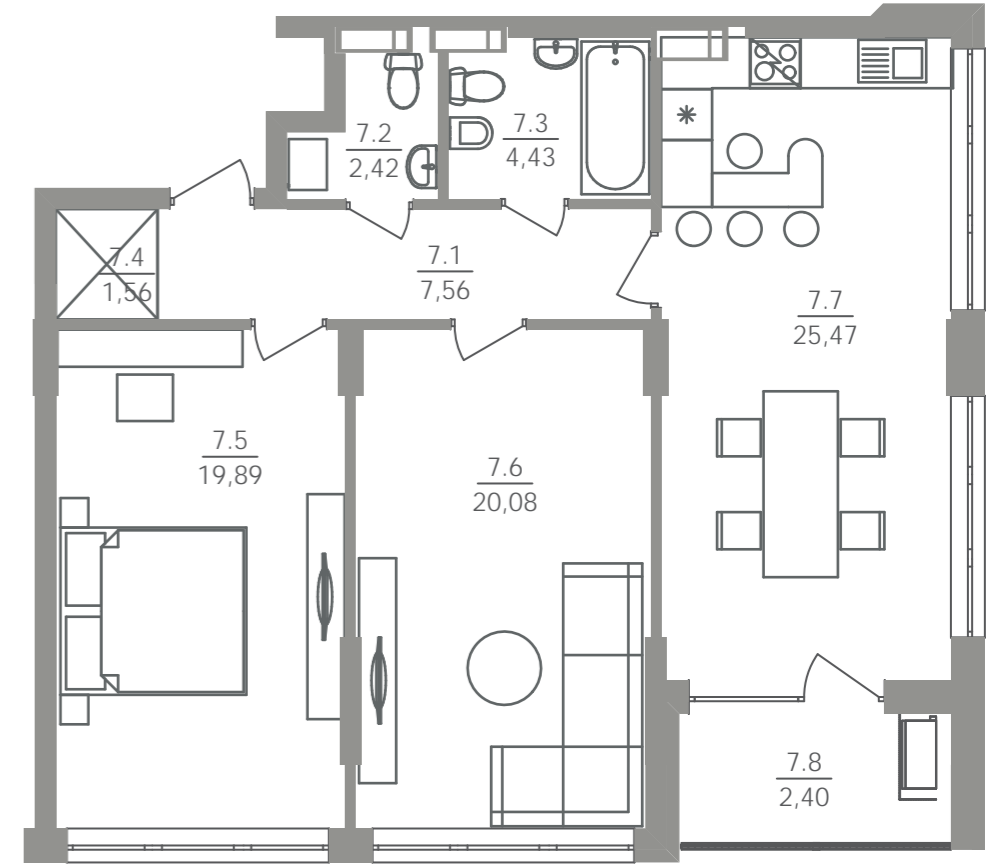

Greenville

на Печерську

План типового поверху

Тверський тупик

вул. Євгена Коновальця

Новопечерський провулок

2-Б 83,81 м²
39,97 м²

C5. Квартира №7 (2-кімн.)

№	Назва	Площа
7,1	Коридор	7,56
7,2	Санвузол	2,42
7,3	Санвузол	4,43
7,4	Гардероб	1,56
7,5	Кімната	19,89
7,6	Кімната	20,08
7,7	Кухня	25,47
7,8	Лоджія	2,40
Загальна площа		83,81 м²