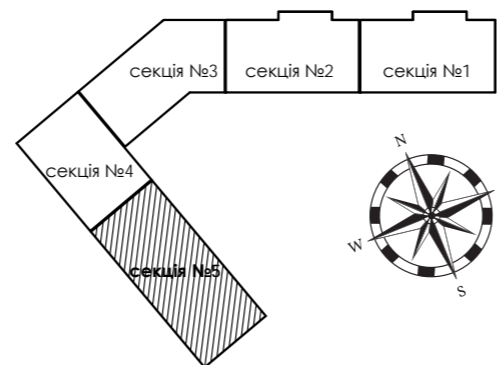

Greenville

на Печерську

План типового поверху

Тверський тупик

вул. Євгена Коновальця

Новопечерський провулок

2-Б 83,81 м²
39,97 м²

C5. Квартира №7 (2-кімн.)

№	Назва	Площа
7,1	Коридор	7,56
7,2	Санвузол	2,42
7,3	Санвузол	4,43
7,4	Гардероб	1,56
7,5	Кімната	19,89
7,6	Кімната	20,08
7,7	Кухня	25,47
7,8	Лоджія	2,40
Загальна площа		83,81 м²