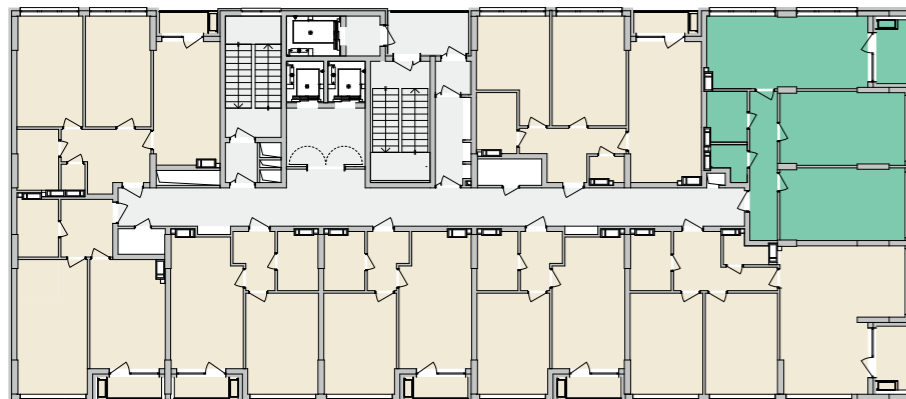

Greenville

на Печерську

План типового поверху

Тверський тупик

вул. Євгена Коновальця

Новопечерський провулок

2-Б 83,81 м²
39,97 м²

C5. Квартира №7 (2-кімн.)

№	Назва	Площа
7,1	Коридор	7,56
7,2	Санвузол	2,42
7,3	Санвузол	4,43
7,4	Гардероб	1,56
7,5	Кімната	19,89
7,6	Кімната	20,08
7,7	Кухня	25,47
7,8	Лоджія	2,40
Загальна площа		83,81 м²