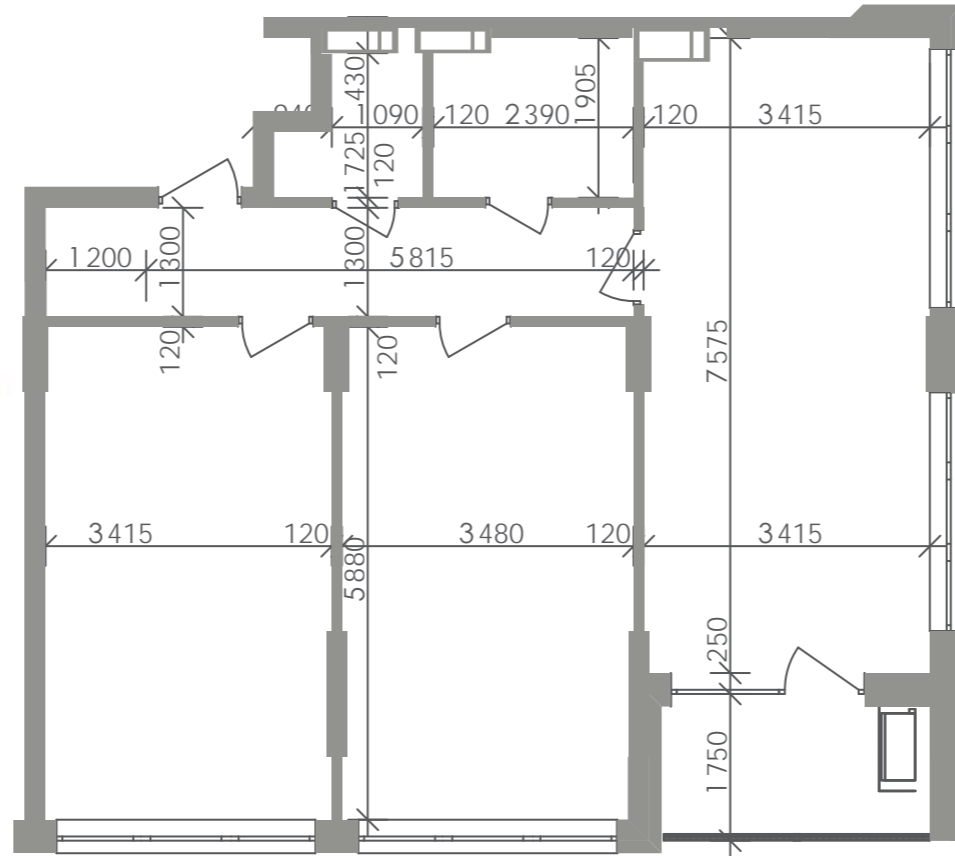

Greenville

на Печерську

План типового поверху

Тверський тупик

вул. Євгена Коновальця

Новопечерський провулок

2-Б 83,81 м²
39,97 м²

C5. Квартира №7 (2-кімн.)

№	Назва	Площа
7,1	Коридор	7,56
7,2	Санвузол	2,42
7,3	Санвузол	4,43
7,4	Гардероб	1,56
7,5	Кімната	19,89
7,6	Кімната	20,08
7,7	Кухня	25,47
7,8	Лоджія	2,40
Загальна площа		83,81 м²