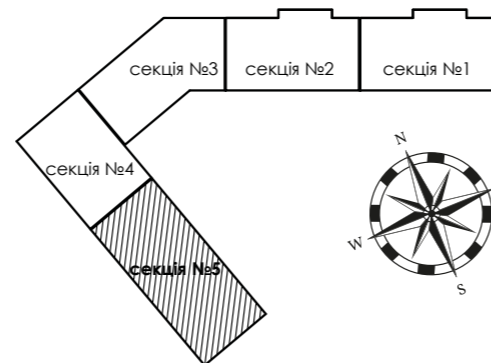

Greenville

на Печерську

План типового поверху

Тверський тупик

вул. Євгена Коновальця

Новопечерський провулок

1-Г	47,02 м ²
	16,08 м ²

С5. Квартира №5 (1-кімн.)		
№	Назва	Площа
5,1	Коридор	4,80
5,2	Санвузол	5,13
5,3	Кімната	16,08
5,4	Кухня	18,82
5,5	Лоджія	2,19
Загальна площа		47,02 м ²