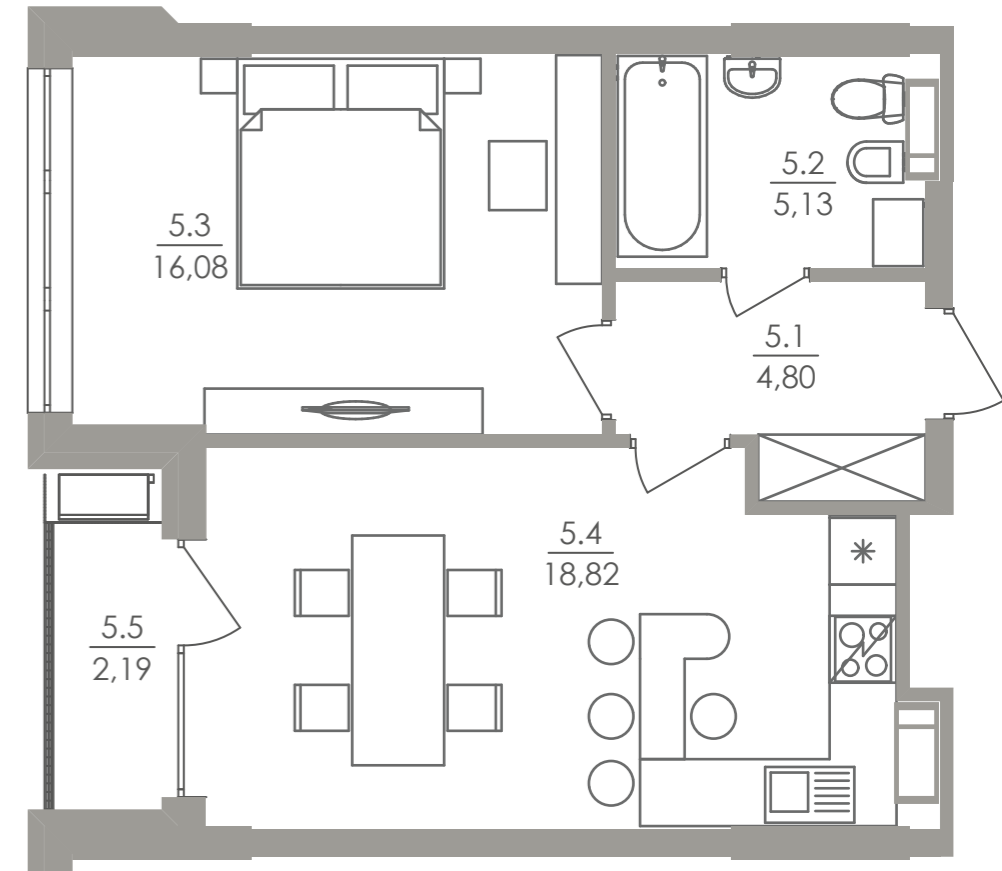

Greenville

на Печерську

План типового поверху

Тверський тупик

вул. Євгена Коновальця

Новопечерський провулок

1-Г	47,02 м ²
	16,08 м ²

С5. Квартира №5 (1-кімн.)		
№	Назва	Площа
5,1	Коридор	4,80
5,2	Санвузол	5,13
5,3	Кімната	16,08
5,4	Кухня	18,82
5,5	Лоджія	2,19
Загальна площа		47,02 м ²