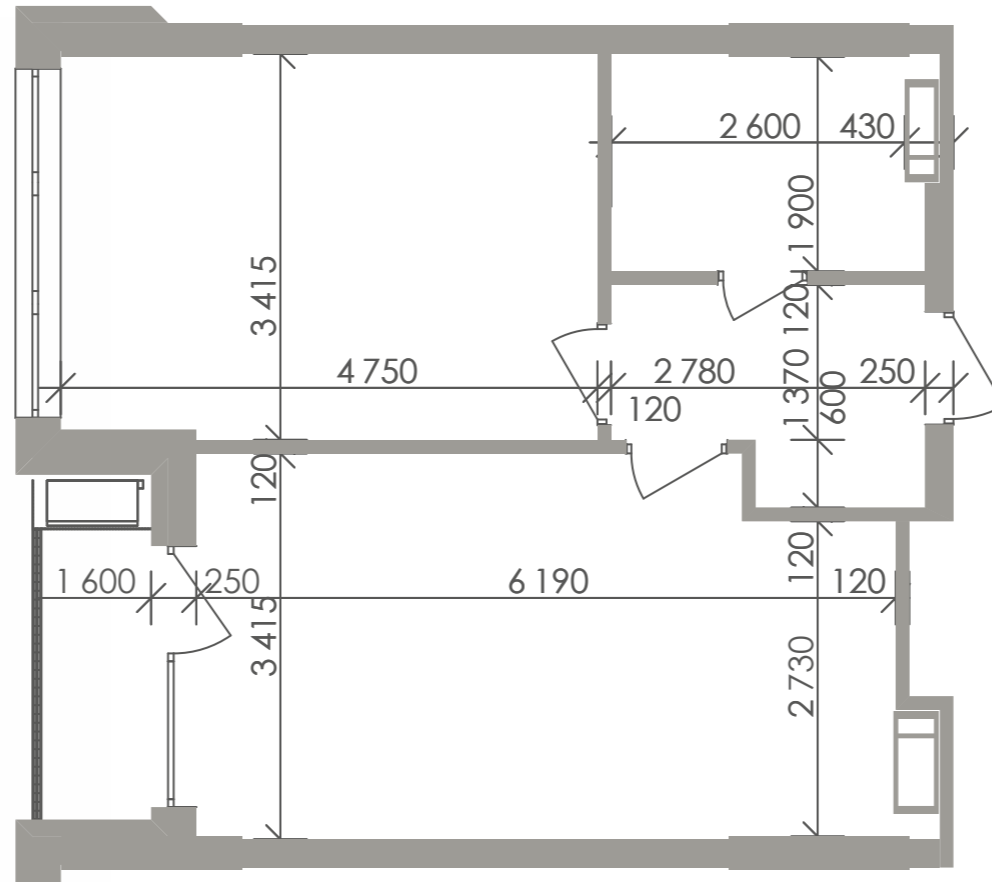

Greenville

на Печерську

План типового поверху

Тверський тупик

вул. Євгена Коновальця

Новопечерський провулок

1-Г	47,02 м ²
	16,08 м ²

С5. Квартира №5 (1-кімн.)		
№	Назва	Площа
5,1	Коридор	4,80
5,2	Санвузол	5,13
5,3	Кімната	16,08
5,4	Кухня	18,82
5,5	Лоджія	2,19
Загальна площа		47,02 м ²