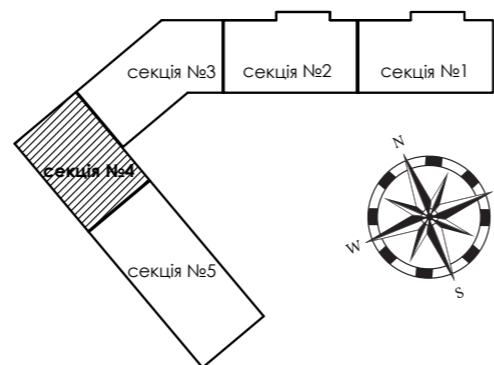

Greenville

на Печерську

План типового поверху

Тверський тупик

Новопечерський провулок

2-А 92,57 м²
45,65 м²

С4. Квартира №1 (2-кімн.)		
№	Назва	Площа
1,1	Коридор	16,41
1,2	Санвузол	4,75
1,3	Санвузол	2,53
1,4	Кухня	21,02
1,5	Лоджія	2,21
1,6	Кімната	25,26
1,7	Кімната	20,39
Загальна площа		92,57 м ²