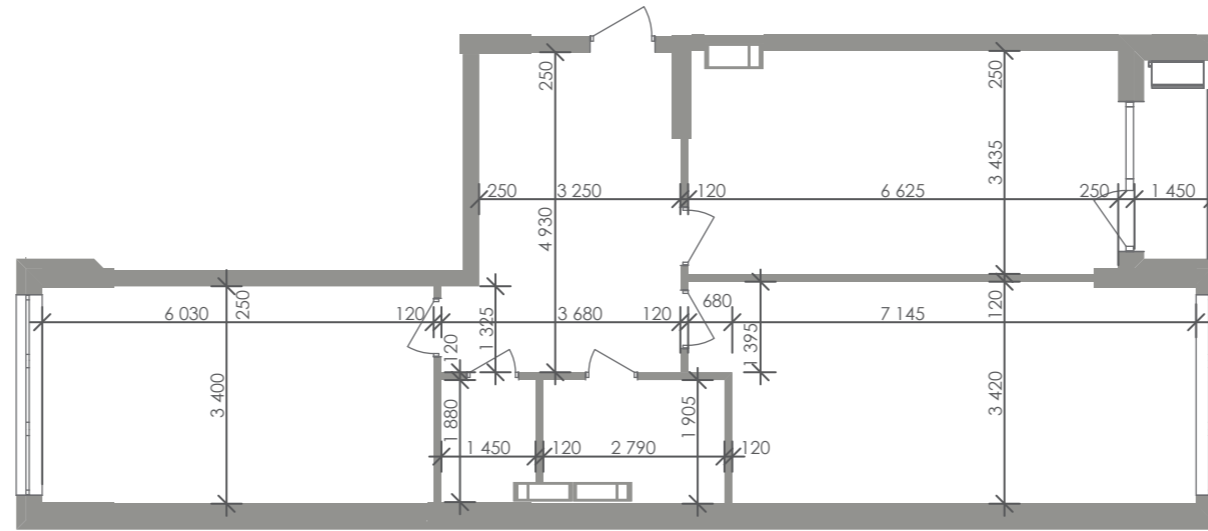

Greenville

на Печерську

План типового поверху

Тверський тупик

Новопечерський провулок

2-А 92,57 м²
45,65 м²

С4. Квартира №1 (2-кімн.)		
№	Назва	Площа
1,1	Коридор	16,41
1,2	Санвузол	4,75
1,3	Санвузол	2,53
1,4	Кухня	21,02
1,5	Лоджія	2,21
1,6	Кімната	25,26
1,7	Кімната	20,39
Загальна площа		92,57 м ²