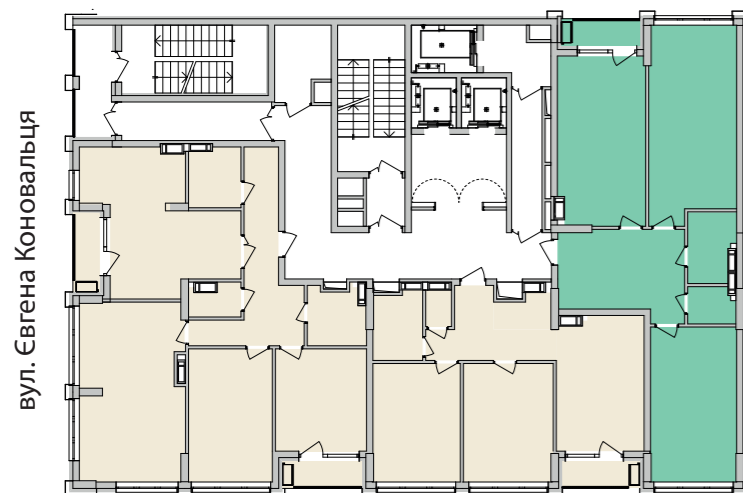

Greenville

на Печерську

План типового поверху

Тверський тупик

Новопечерський провулок

2-А 92,57 м²
45,65 м²

С4. Квартира №1 (2-кімн.)		
№	Назва	Площа
1,1	Коридор	16,41
1,2	Санвузол	4,75
1,3	Санвузол	2,53
1,4	Кухня	21,02
1,5	Лоджія	2,21
1,6	Кімната	25,26
1,7	Кімната	20,39
Загальна площа		92,57 м ²