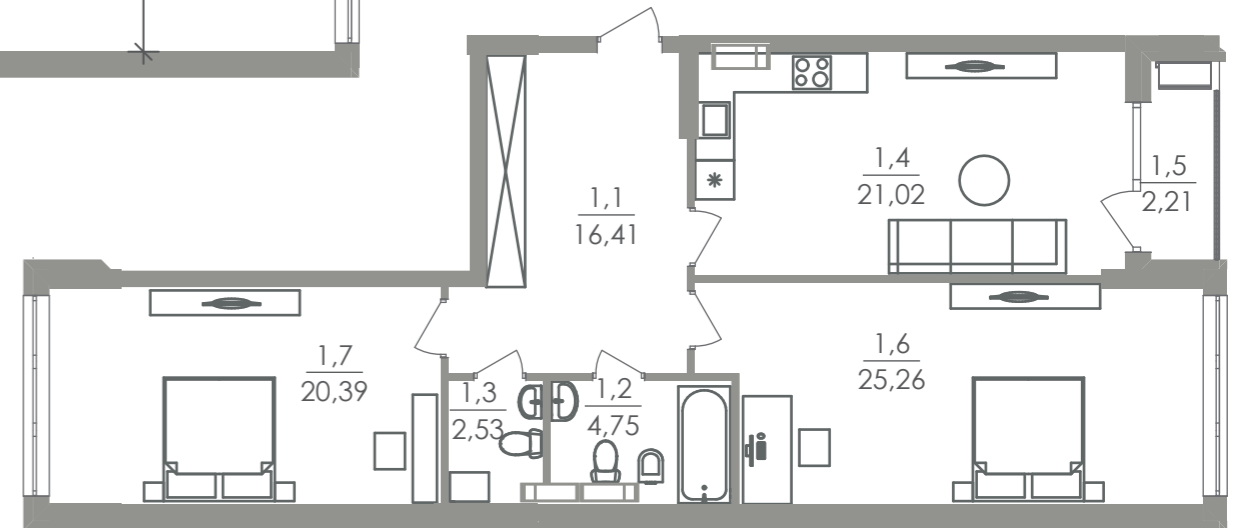

Greenville

на Печерську

План типового поверху

Тверський тупик

Новопечерський провулок

2-А 92,57 м²
45,65 м²

С4. Квартира №1 (2-кімн.)		
№	Назва	Площа
1,1	Коридор	16,41
1,2	Санвузол	4,75
1,3	Санвузол	2,53
1,4	Кухня	21,02
1,5	Лоджія	2,21
1,6	Кімната	25,26
1,7	Кімната	20,39
Загальна площа		92,57 м ²