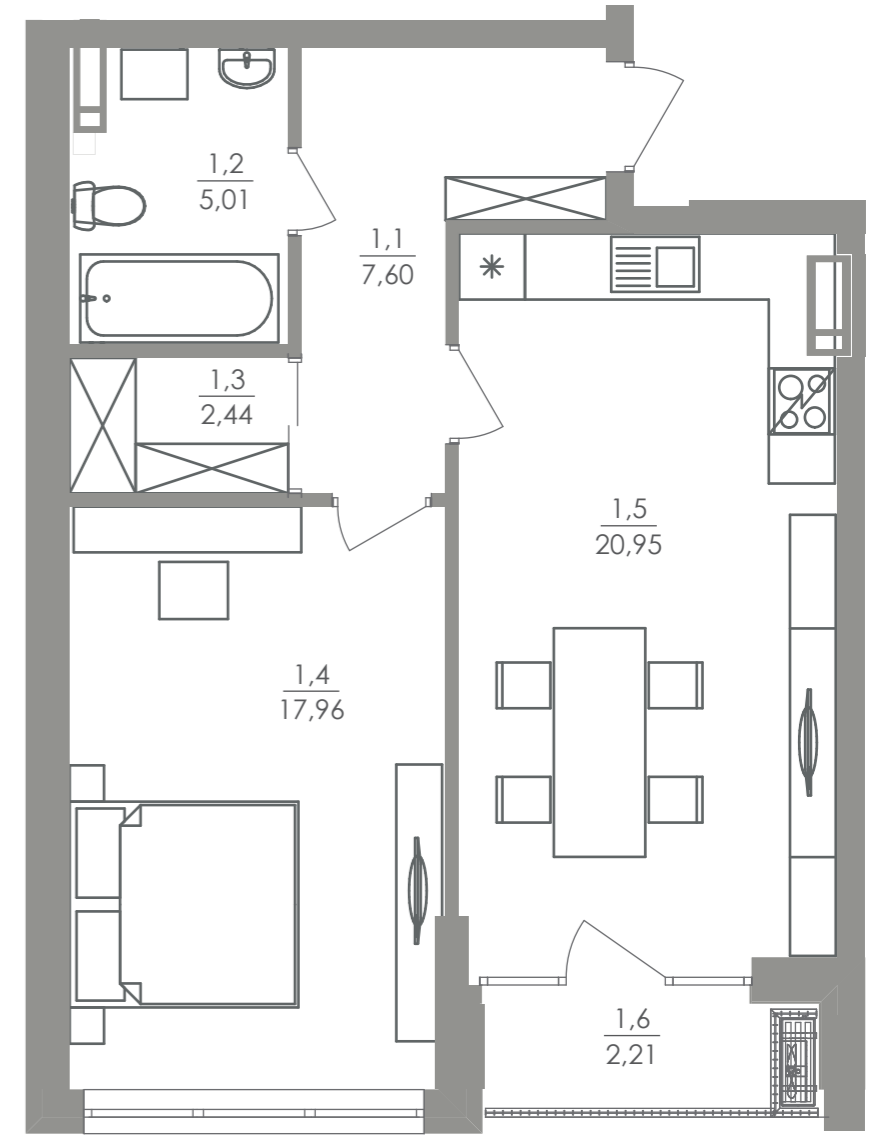

# Greenville

на Печерську

План типового поверху

1-A 56,17 м<sup>2</sup>  
17,96 м<sup>2</sup>

С4. Квартира №1 (1-кімн.)		
№	Назва	Площа
1,1	Коридор	7,60
1,2	Санвузол	5,01
1,3	Гардероб	2,44
1,4	Кімната	17,96
1,5	Кухня	20,95
1,6	Лоджія	2,21
Загальна площа		56,17м <sup>2</sup>