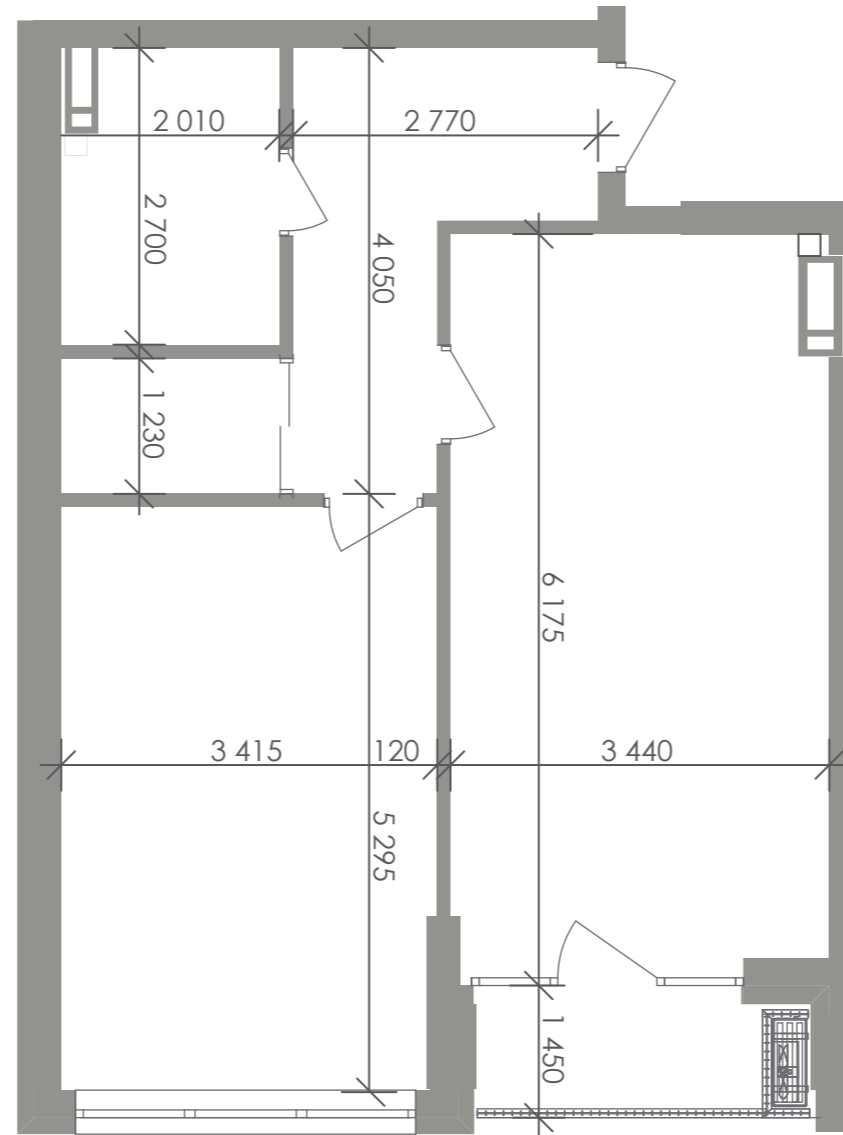

# Greenville

на Печерську

План типового поверху

1-A 56,17 м<sup>2</sup>  
17,96 м<sup>2</sup>

С4. Квартира №1 (1-кімн.)		
№	Назва	Площа
1,1	Коридор	7,60
1,2	Санвузол	5,01
1,3	Гардероб	2,44
1,4	Кімната	17,96
1,5	Кухня	20,95
1,6	Лоджія	2,21
Загальна площа		56,17м <sup>2</sup>