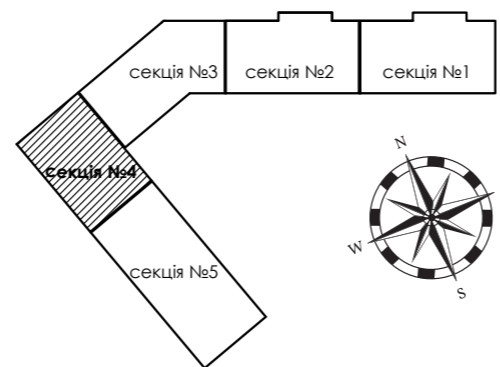

# Greenville

на Печерську

План типового поверху

1-A 56,17 м<sup>2</sup>  
17,96 м<sup>2</sup>

С4. Квартира №1 (1-кімн.)		
№	Назва	Площа
1,1	Коридор	7,60
1,2	Санвузол	5,01
1,3	Гардероб	2,44
1,4	Кімната	17,96
1,5	Кухня	20,95
1,6	Лоджія	2,21
Загальна площа		56,17м <sup>2</sup>