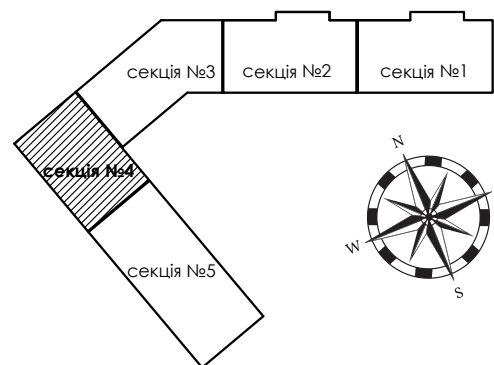

План типового поверху

Тверський тупик

вул. Євгена Коновальця

Новопечерський провулок

2-Б 67,31 м²
31,41 м²

С4. Квартира №1 (2-кімн.)		
№	Назва	Площа
2,1	Коридор	8,66
2,2	Санвузол	5,06
2,3	Санвузол	1,42
2,4	Гардероб	2,83
2,5	Кухня	15,75
2,6	Лоджія	1,18
2,7	Кімната	16,02
2,8	Кімната	15,39
Загальна площа		67,31 м ²