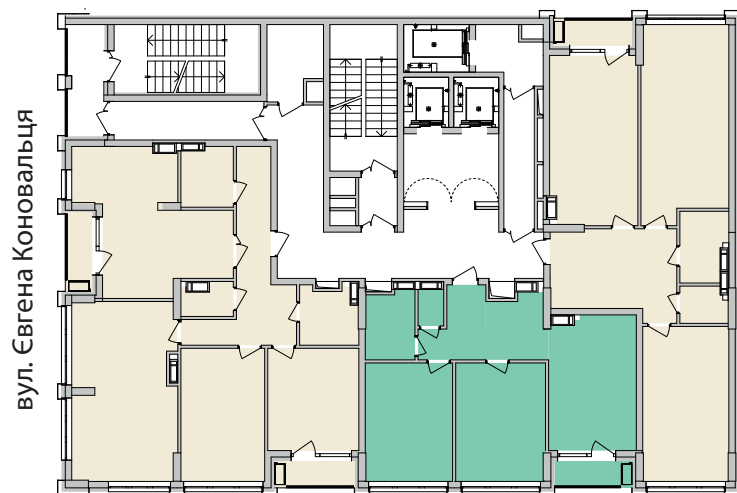

План типового поверху

Тверський тупик

вул. Євгена Коновальця

Новопечерський провулок

2-Б 67,31 м²
31,41 м²

С4. Квартира №1 (2-кімн.)		
№	Назва	Площа
2,1	Коридор	8,66
2,2	Санвузол	5,06
2,3	Санвузол	1,42
2,4	Гардероб	2,83
2,5	Кухня	15,75
2,6	Лоджія	1,18
2,7	Кімната	16,02
2,8	Кімната	15,39
Загальна площа		67,31 м ²