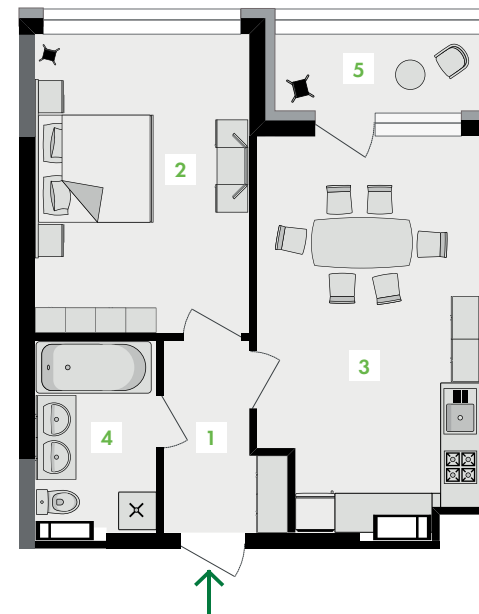

пов.	13	14
№ кв.	119	129

Загальна площа **48,37 м²**

Житлова площа **15,64 м²**

План типового поверху

Секція 6 • Поверх 13-14

1	Коридор.....	4,71 м ²
2	Кімната	15,64 м ²
3	Кухня	20,18 м ²
4	Санвузол	5,52 м ²
5	Лоджія	2,32 м ²