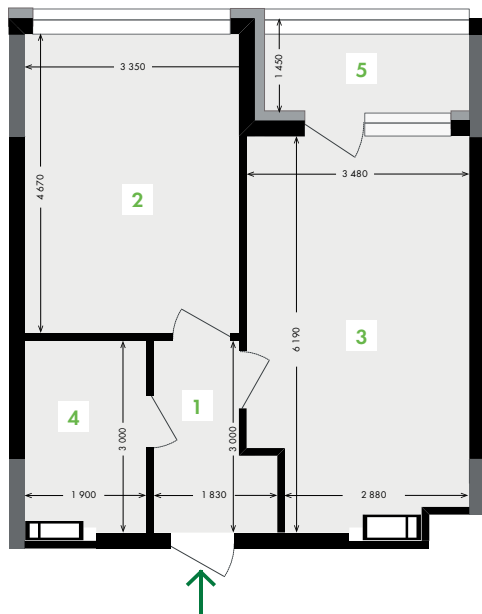

пов.	13	14
№ кв.	119	129

Загальна площа **48,37 м²**

Житлова площа **15,64 м²**

План типового поверху

Секція 6 • Поверх 13-14

1	Коридор.....	4,71 м ²
2	Кімната	15,64 м ²
3	Кухня	20,18 м ²
4	Санвузол	5,52 м ²
5	Лоджія	2,32 м ²