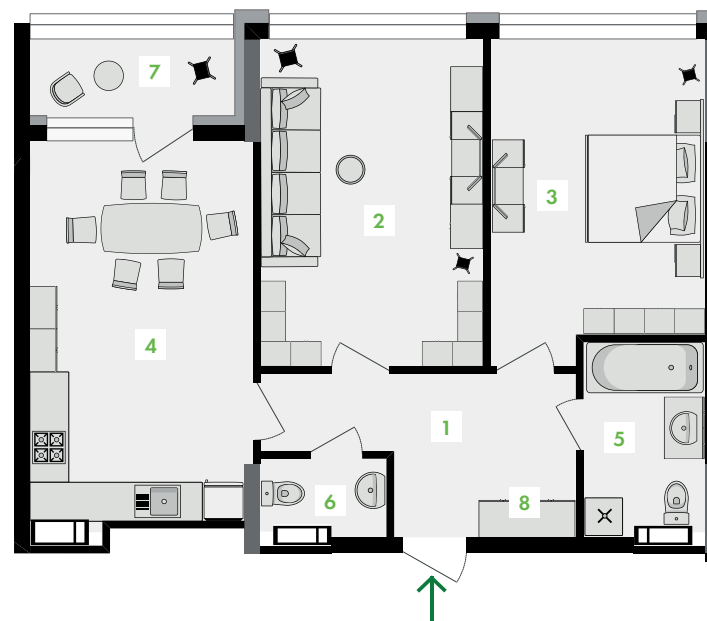

пов.	15	16	17	18	19	20	21
№ кв.	131	141	151	161	171	181	191

План типового поверху

Секція 6 • Поверх 15-21

1 Коридор.....	8,22 м ²	5 Санвузол.....	5,63 м ²
2 Кімната.....	17,82 м ²	6 Санвузол.....	2,24 м ²
3 Кімната.....	16,14 м ²	7 Лоджія.....	2,32 м ²
4 Кухня.....	20,56 м ²	8 Гардероб.....	1,53 м ²