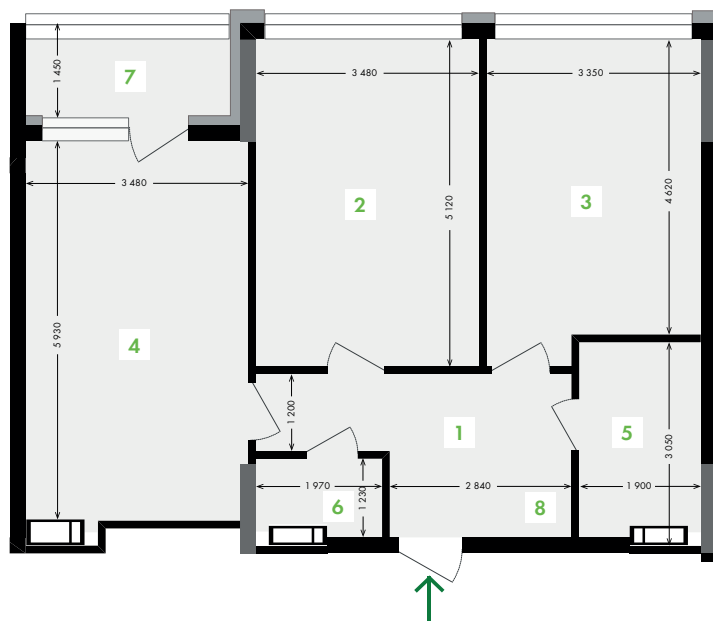

пов.	15	16	17	18	19	20	21
№ кв.	131	141	151	161	171	181	191

План типового поверху

Секція 6 • Поверх 15-21

1 Коридор.....	8,22 м ²	5 Санвузол.....	5,63 м ²
2 Кімната.....	17,82 м ²	6 Санвузол.....	2,24 м ²
3 Кімната.....	16,14 м ²	7 Лоджія.....	2,32 м ²
4 Кухня.....	20,56 м ²	8 Гардероб.....	1,53 м ²