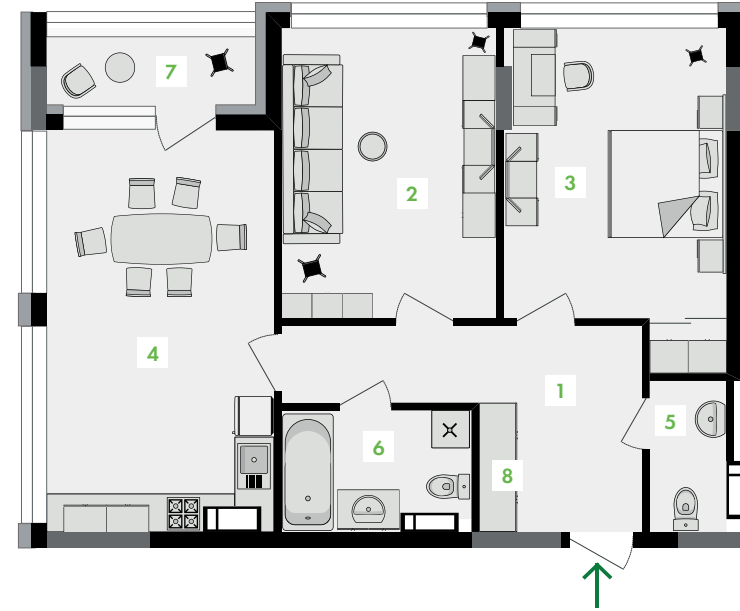

пов.	15	16	17	18	19	20	21
№ кв.	132	142	152	162	172	182	192

План типового поверху

Секція 6 • Поверх 15-21

1 Коридор.....	9,47 м <sup>2</sup>	5 Санвузол.....	2,82 м <sup>2</sup>
2 Кімната.....	16,68 м <sup>2</sup>	6 Санвузол.....	5,32 м <sup>2</sup>
3 Кімната.....	21,90 м <sup>2</sup>	7 Лоджія.....	2,37 м <sup>2</sup>
4 Кухня.....	15,19 м <sup>2</sup>	8 Гардероб.....	2,42 м <sup>2</sup>