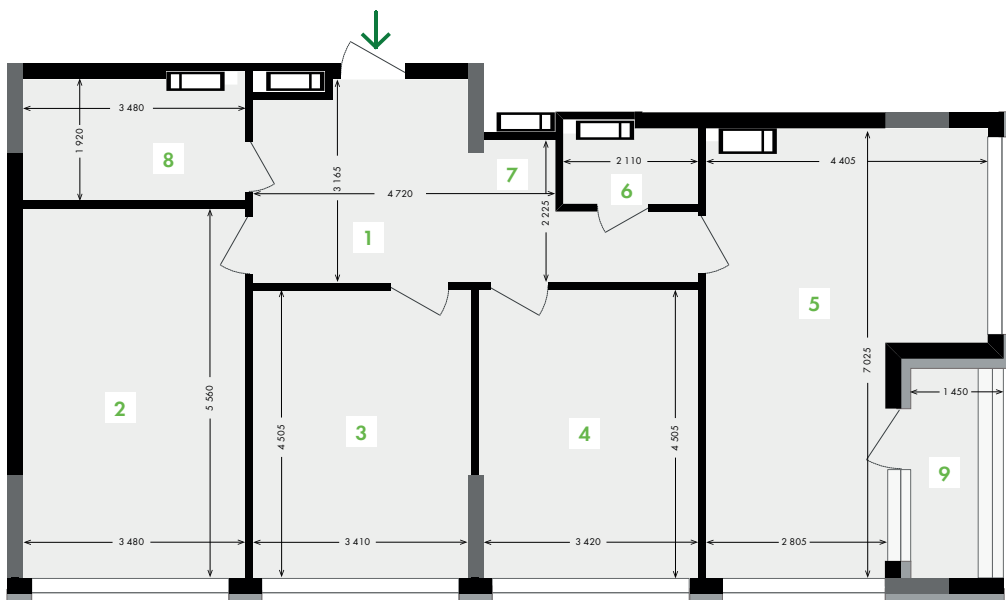

пов.	15	16	17	18	19	20	21
№ кв.	133	143	153	163	173	183	193

План типового поверху

Секція 6 • Поверх 15-21

1 Коридор.....	12,39 м ²	6 Санвузол.....	2,34 м ²
2 Кімната.....	20,08 м ²	7 Гардероб.....	3,34 м ²
3 Кімната.....	15,21 м ²	8 Санвузол.....	6,46 м ²
4 Кімната.....	15,24 м ²	8 Лоджія.....	2,37 м ²
5 Кухня.....	24,66 м ²		