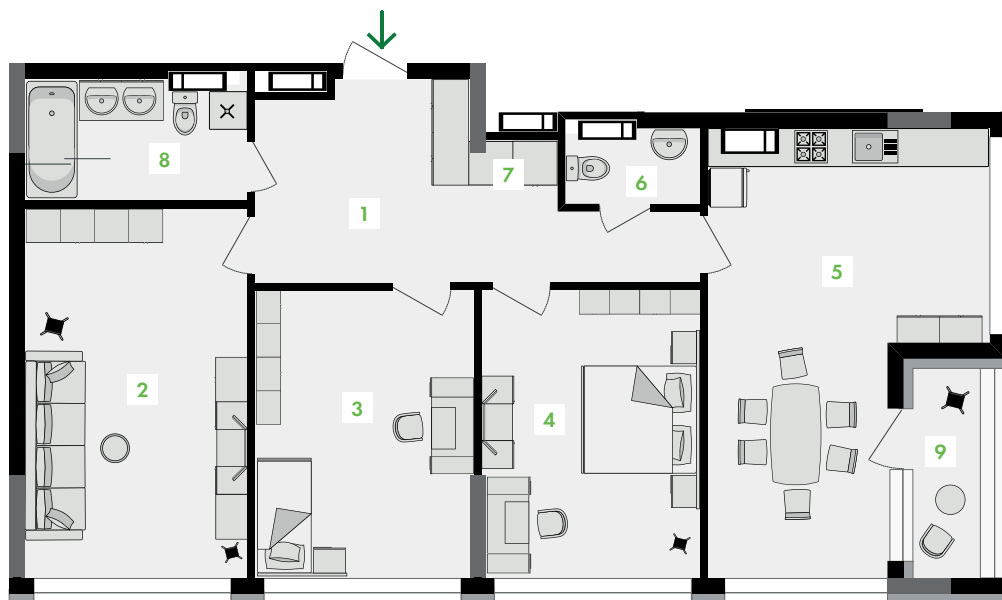

пов.	15	16	17	18	19	20	21
№ кв.	133	143	153	163	173	183	193

План типового поверху

Секція 6 • Поверх 15-21

1 Коридор.....	12,39 м ²	6 Санвузол.....	2,34 м ²
2 Кімната.....	20,08 м ²	7 Гардероб.....	3,34 м ²
3 Кімната.....	15,21 м ²	8 Санвузол.....	6,46 м ²
4 Кімната.....	15,24 м ²	8 Лоджія.....	2,37 м ²
5 Кухня.....	24,66 м ²		