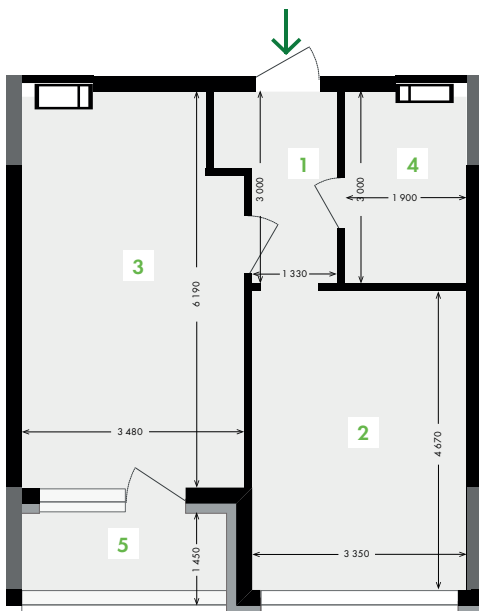

пов.	15	16	17	18	19	20	21
№ кв.	134	144	154	164	174	184	194

План типового поверху

Секція 6 • Поверх 15-21

- 1 Коридор..... 8,02 м<sup>2</sup>
- 2 Кімната ..... 17,38 м<sup>2</sup>
- 3 Кухня ..... 16,14 м<sup>2</sup>
- 4 Санвузол ..... 21,28 м<sup>2</sup>
- 5 Лоджія ..... 5,83 м<sup>2</sup>