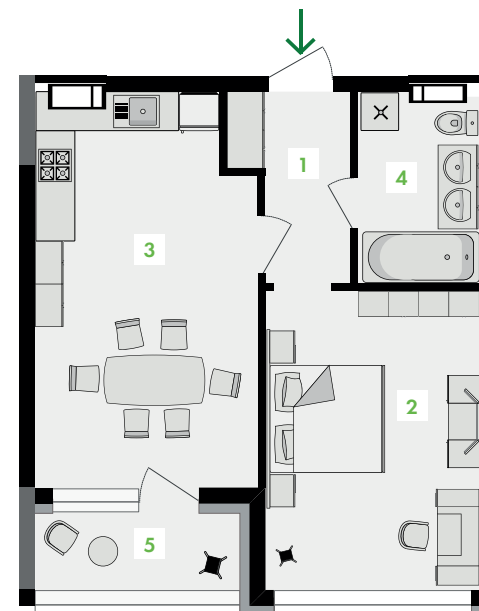

пов.	15	16	17	18	19	20	21
№ кв.	134	144	154	164	174	184	194

План типового поверху

Секція 6 • Поверх 15-21

- 1 Коридор..... 8,02 м<sup>2</sup>
- 2 Кімната ..... 17,38 м<sup>2</sup>
- 3 Кухня ..... 16,14 м<sup>2</sup>
- 4 Санвузол ..... 21,28 м<sup>2</sup>
- 5 Лоджія ..... 5,83 м<sup>2</sup>