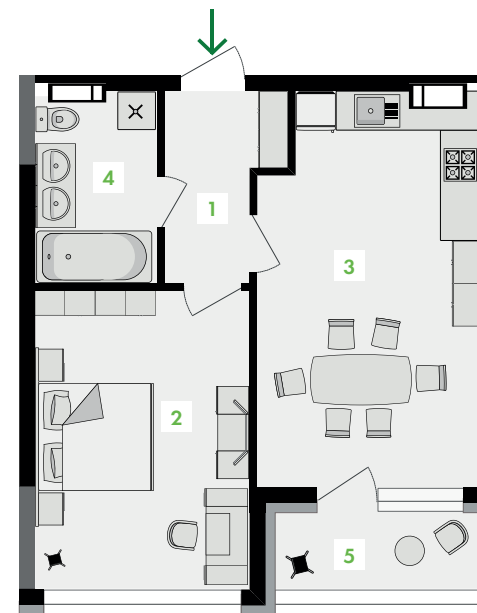

пов.	15	16	17	18	19	20	21
№ кв.	135	145	155	165	175	185	195

План типового поверху

Секція 6 • Поверх 15-21

1	Коридор.....	4,71 м <sup>2</sup>
2	Кімната .....	15,64 м <sup>2</sup>
3	Кухня .....	20,44 м <sup>2</sup>
4	Санвузол .....	5,52 м <sup>2</sup>
5	Лоджія .....	2,32 м <sup>2</sup>