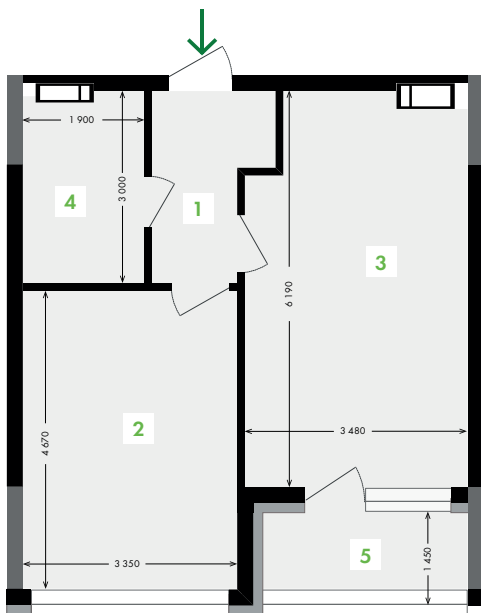

пов.	15	16	17	18	19	20	21
№ кв.	135	145	155	165	175	185	195

План типового поверху

Секція 6 • Поверх 15-21

1	Коридор.....	4,71 м <sup>2</sup>
2	Кімната .....	15,64 м <sup>2</sup>
3	Кухня .....	20,44 м <sup>2</sup>
4	Санвузол .....	5,52 м <sup>2</sup>
5	Лоджія .....	2,32 м <sup>2</sup>