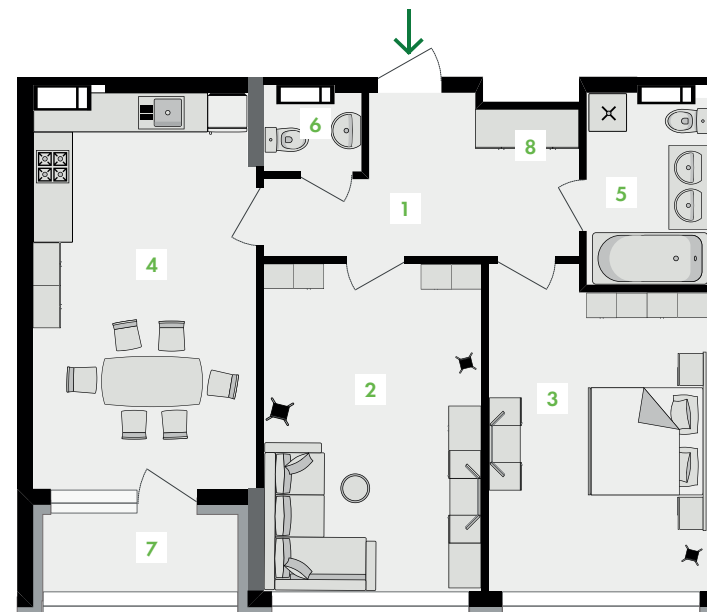

пов.	15	16	17	18	19	20	21
№ кв.	136	146	156	166	176	186	196

План типового поверху

Секція 6 • Поверх 15-21

1 Коридор.....	8,3 м ²	5 Санвузол.....	5,52 м ²
2 Кімната.....	17,43 м ²	6 Санвузол.....	1,71 м ²
3 Кімната.....	16,63 м ²	7 Лоджія.....	2,21 м ²
4 Кухня.....	21,12 м ²	8 Гардероб.....	1,62 м ²