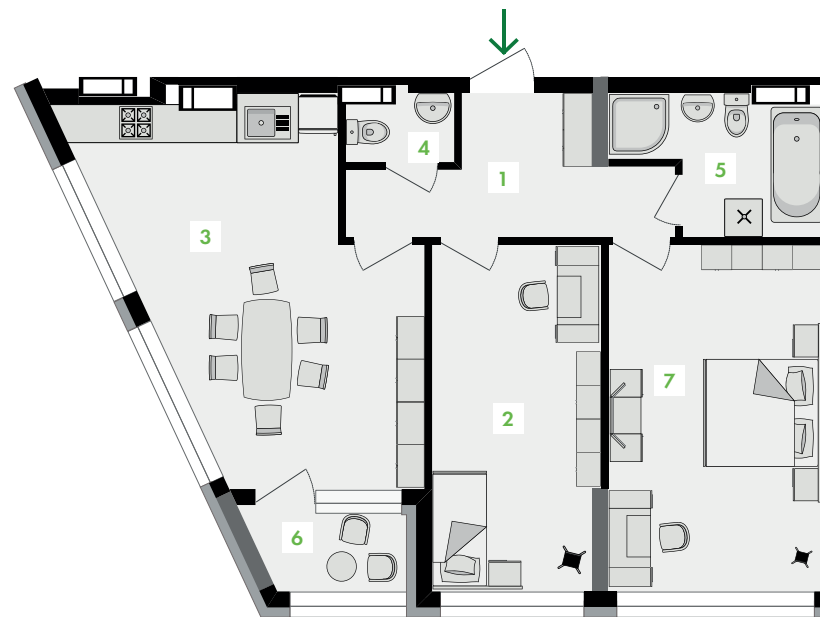

пов.	15	16	17	18	19	20	21
№ кв.	137	147	157	167	177	187	197

План типового поверху

Секція 6 • Поверх 15-21

1 Коридор.....	7,92 м <sup>2</sup>	5 Санвузол.....	5,92 м <sup>2</sup>
2 Кімната.....	18,16 м <sup>2</sup>	6 Лоджія.....	1,61 м <sup>2</sup>
3 Кухня.....	23,95 м <sup>2</sup>	7 Кімната.....	14,07 м <sup>2</sup>
4 Санвузол.....	1,68 м <sup>2</sup>		