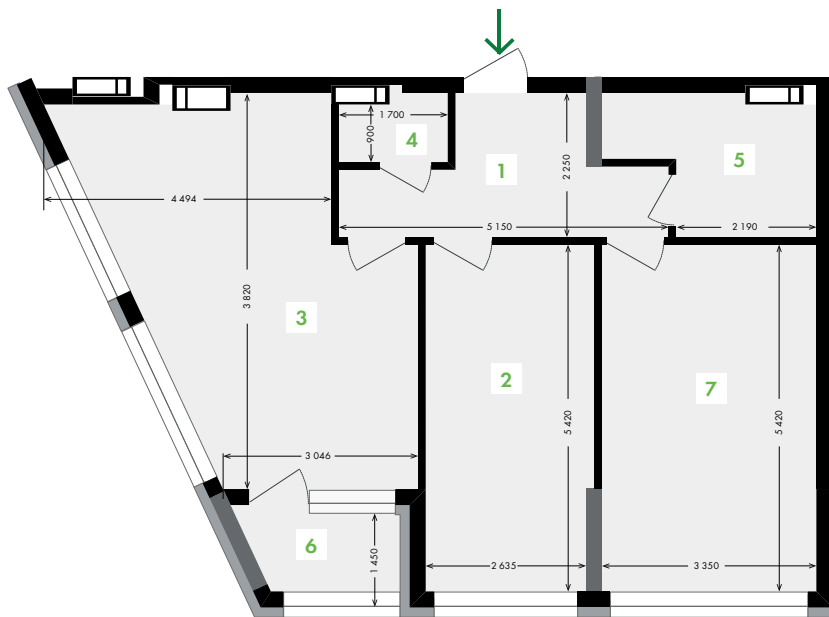

пов.	15	16	17	18	19	20	21
№ кв.	137	147	157	167	177	187	197

План типового поверху

Секція 6 • Поверх 15-21

1 Коридор.....	7,92 м <sup>2</sup>	5 Санвузол.....	5,92 м <sup>2</sup>
2 Кімната.....	18,16 м <sup>2</sup>	6 Лоджія.....	1,61 м <sup>2</sup>
3 Кухня.....	23,95 м <sup>2</sup>	7 Кімната.....	14,07 м <sup>2</sup>
4 Санвузол.....	1,68 м <sup>2</sup>		