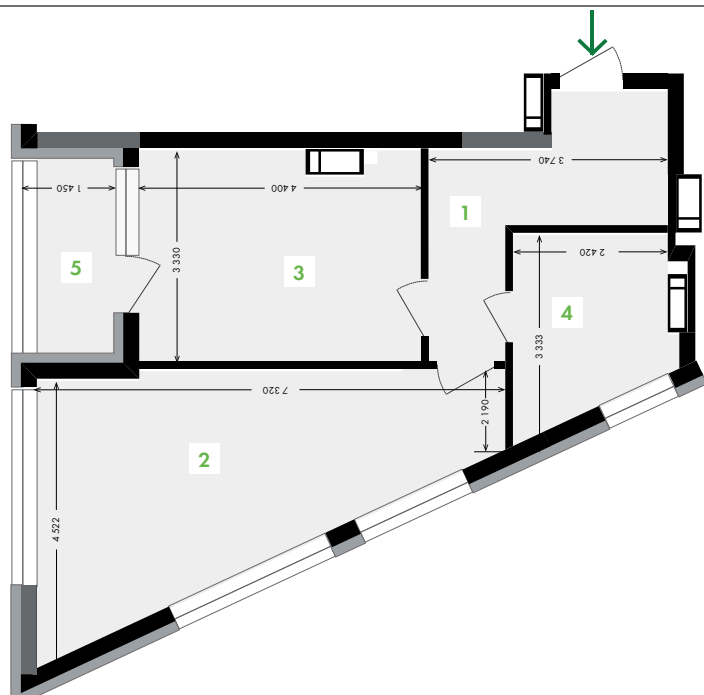

пов.	15	16	17	18	19	20	21
№ кв.	138	148	158	168	178	188	198

План типового поверху

Секція 6 • Поверх 15-21

- 1 Коридор..... 8,72 м²
- 2 Кімната 21,46 м²
- 3 Кухня 14,25 м²
- 4 Санвузол 6,81 м²
- 5 Лоджія 2,32 м²

вул. Євгена Коновальця

Новопечерський провулок

для нотаток