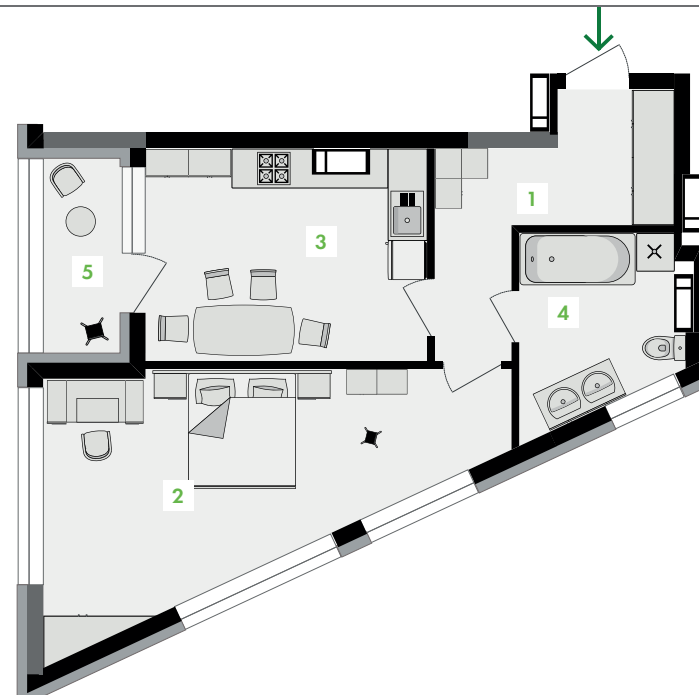

пов.	15	16	17	18	19	20	21
№ кв.	138	148	158	168	178	188	198

План типового поверху

Секція 6 • Поверх 15-21

- 1 Коридор..... 8,72 м²
- 2 Кімната 21,46 м²
- 3 Кухня 14,25 м²
- 4 Санвузол 6,81 м²
- 5 Лоджія 2,32 м²