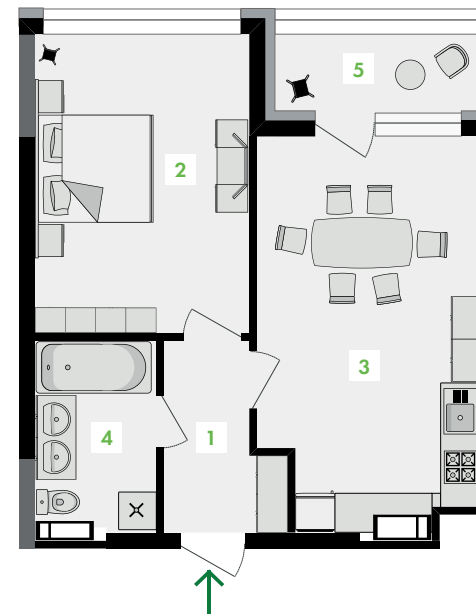

пов.	15	16	17	18	19	20	21
№ кв.	139	149	159	169	179	189	199

План типового поверху

Секція 6 • Поверх 15-21

1	Коридор.....	4,71 м <sup>2</sup>
2	Кімната .....	15,64 м <sup>2</sup>
3	Кухня .....	20,18 м <sup>2</sup>
4	Санвузол .....	5,52 м <sup>2</sup>
5	Лоджія .....	2,32 м <sup>2</sup>

для нотаток