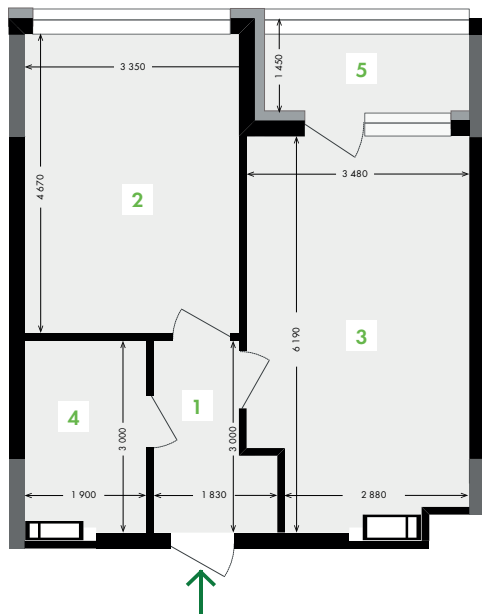

пов.	15	16	17	18	19	20	21
№ кв.	139	149	159	169	179	189	199

План типового поверху

Секція 6 • Поверх 15-21

1	Коридор.....	4,71 м <sup>2</sup>
2	Кімната .....	15,64 м <sup>2</sup>
3	Кухня .....	20,18 м <sup>2</sup>
4	Санвузол .....	5,52 м <sup>2</sup>
5	Лоджія .....	2,32 м <sup>2</sup>

для нотаток