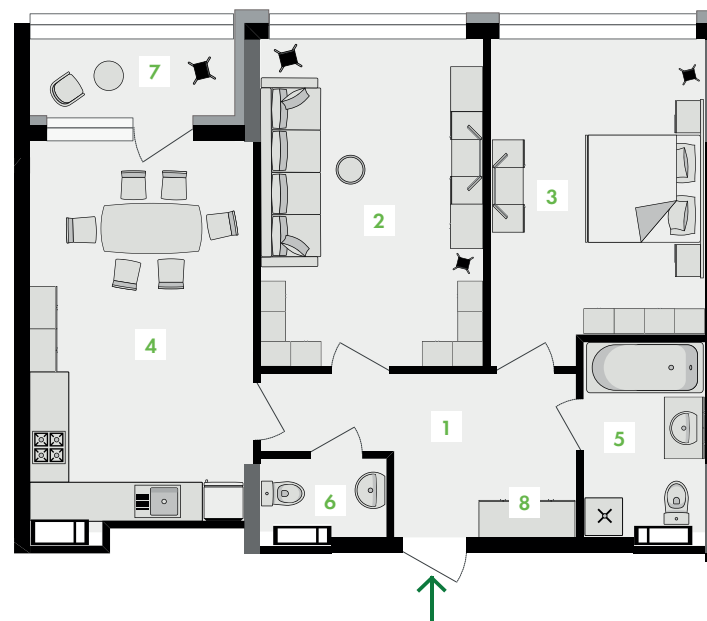

пов.	2	3	4	5	6	7	8	9	10	11	12
№ кв.	1	11	21	31	41	51	61	71	81	91	101

План типового поверху

Секція 6 • Поверх 2-12

1 Коридор.....	8,22 м ²	5 Санвузол.....	5,63 м ²
2 Кімната.....	17,82 м ²	6 Санвузол.....	2,24 м ²
3 Кімната.....	16,14 м ²	7 Лоджія.....	2,32 м ²
4 Кухня.....	20,56 м ²	8 Гардероб.....	1,53 м ²