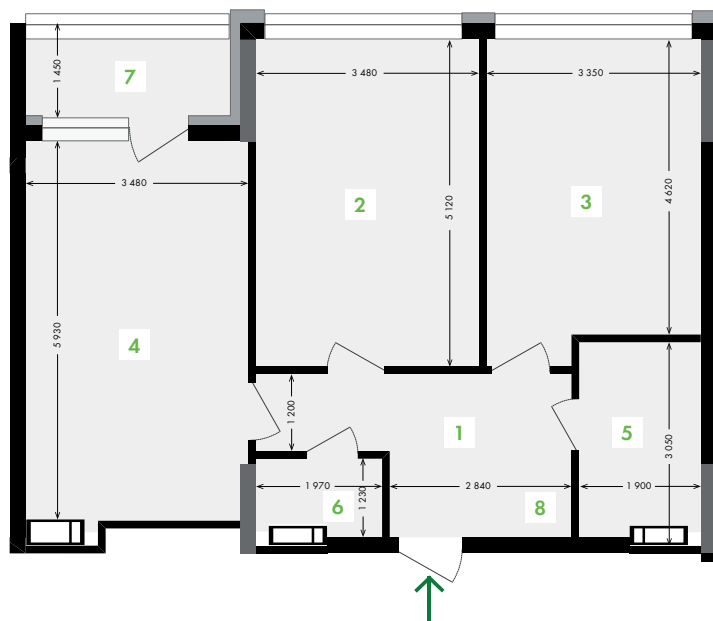

пов.	2	3	4	5	6	7	8	9	10	11	12
№ кв.	1	11	21	31	41	51	61	71	81	91	101

План типового поверху

Секція 6 • Поверх 2-12

1 Коридор.....	8,22 м ²	5 Санвузол.....	5,63 м ²
2 Кімната.....	17,82 м ²	6 Санвузол.....	2,24 м ²
3 Кімната.....	16,14 м ²	7 Лоджія.....	2,32 м ²
4 Кухня.....	20,56 м ²	8 Гардероб.....	1,53 м ²