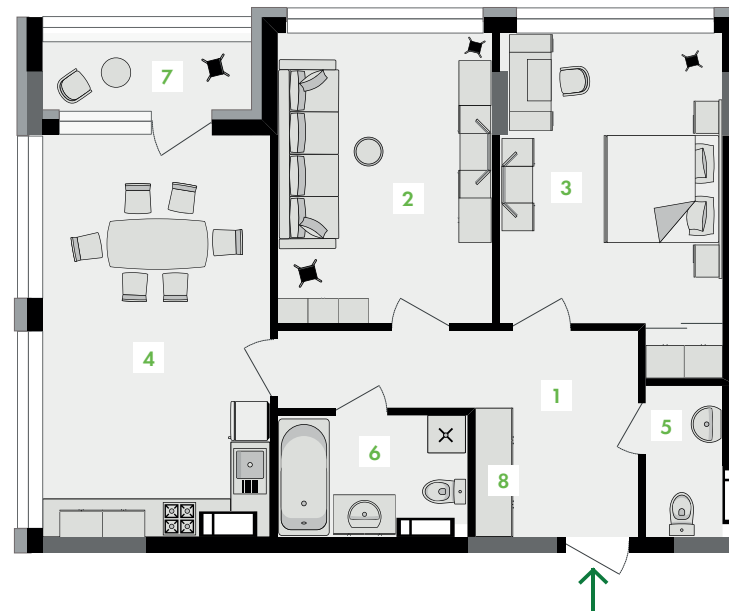

пов.	2	3	4	5	6	7	8	9	10	11	12
№ кв.	2	12	22	32	42	52	62	72	82	92	102

План типового поверху

Секція 6 • Поверх 2-12

1 Коридор.....	9,47 м <sup>2</sup>	5 Санвузол.....	2,82 м <sup>2</sup>
2 Кімната.....	16,68 м <sup>2</sup>	6 Санвузол.....	5,32 м <sup>2</sup>
3 Кімната.....	21,90 м <sup>2</sup>	7 Лоджія.....	2,37 м <sup>2</sup>
4 Кухня.....	15,19 м <sup>2</sup>	8 Гардероб.....	2,42 м <sup>2</sup>