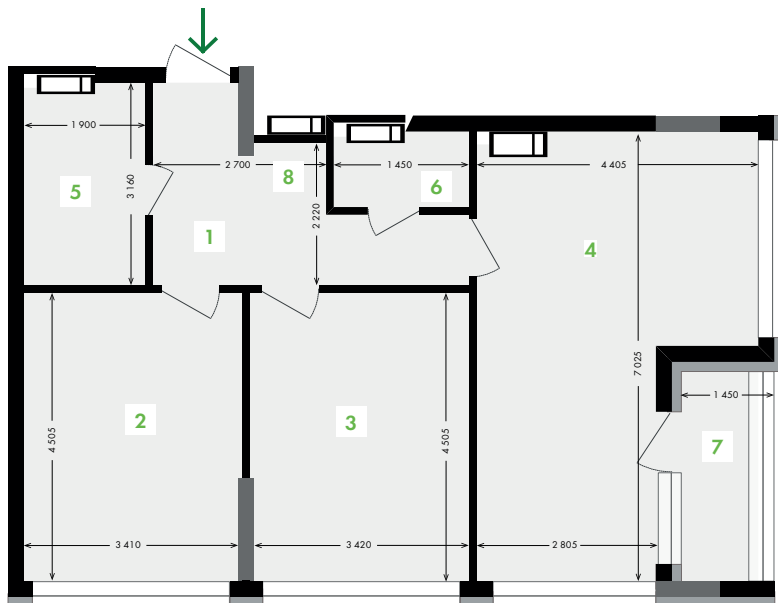

пов.	2	3	4	5	6	7	8	9	10	11	12
№ кв.	3	13	23	33	43	53	63	73	83	93	103

План типового поверху

Секція 6 • Поверх 2-12

1 Коридор.....	8,17 м ²	5 Санвузол.....	5,83 м ²
2 Кімната.....	15,27 м ²	6 Санвузол.....	2,31 м ²
3 Кімната.....	15,30 м ²	7 Лоджія.....	1,48 м ²
4 Кухня.....	24,66 м ²	8 Гардероб.....	2,37 м ²