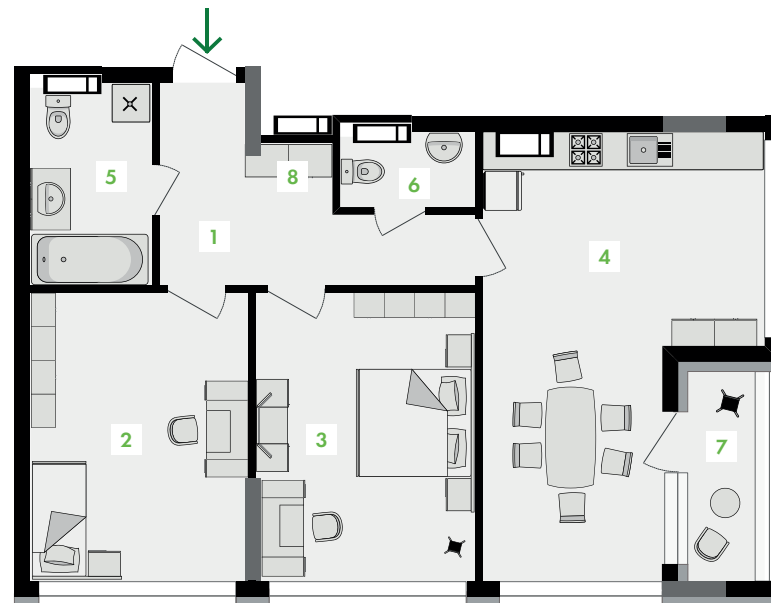

пов.	2	3	4	5	6	7	8	9	10	11	12
№ кв.	3	13	23	33	43	53	63	73	83	93	103

План типового поверху

Секція 6 • Поверх 2-12

1 Коридор.....	8,17 м ²	5 Санвузол.....	5,83 м ²
2 Кімната.....	15,27 м ²	6 Санвузол.....	2,31 м ²
3 Кімната.....	15,30 м ²	7 Лоджія.....	1,48 м ²
4 Кухня.....	24,66 м ²	8 Гардероб.....	2,37 м ²