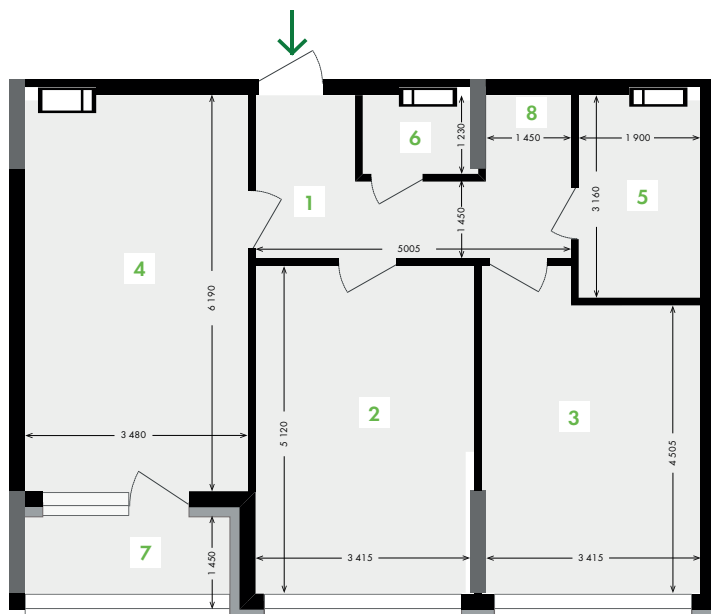

пов.	2	3	4	5	6	7	8	9	10	11	12
№ кв.	4	14	24	34	44	54	64	74	84	94	104

План типового поверху

Секція 6 • Поверх 2-12

1 Коридор.....	8,02 м ²	5 Санвузол.....	5,83 м ²
2 Кімната.....	17,38 м ²	6 Санвузол.....	1,89 м ²
3 Кімната.....	16,14 м ²	7 Лоджія.....	2,32 м ²
4 Кухня.....	21,28 м ²	8 Гардероб.....	1,80 м ²