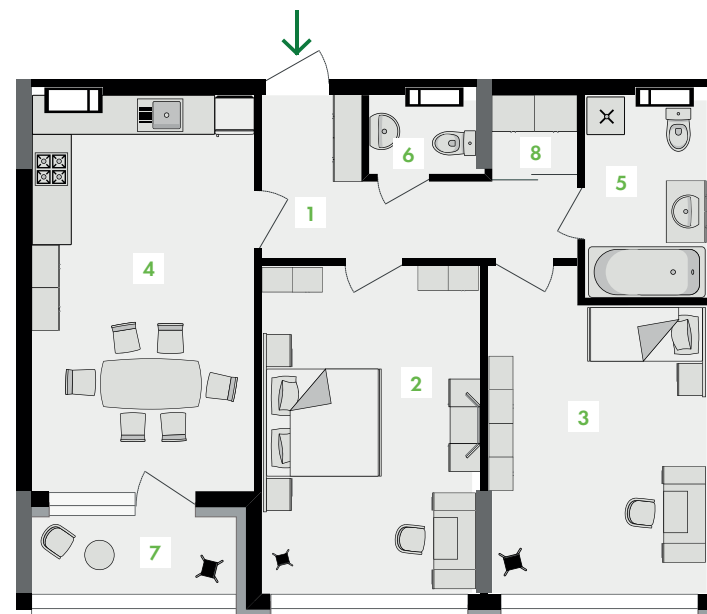

пов.	2	3	4	5	6	7	8	9	10	11	12
№ кв.	4	14	24	34	44	54	64	74	84	94	104

План типового поверху

Секція 6 • Поверх 2-12

1 Коридор.....	8,02 м ²	5 Санвузол.....	5,83 м ²
2 Кімната.....	17,38 м ²	6 Санвузол.....	1,89 м ²
3 Кімната.....	16,14 м ²	7 Лоджія.....	2,32 м ²
4 Кухня.....	21,28 м ²	8 Гардероб.....	1,80 м ²