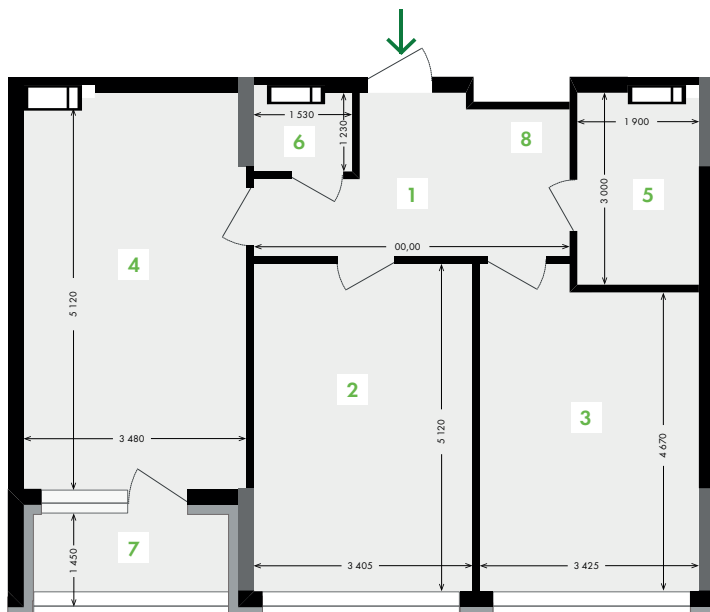

пов.	2	3	4	5	6	7	8	9	10	11	12
№ кв.	6	16	26	36	46	56	66	76	86	96	106

План типового поверху

Секція 6 • Поверх 2-12

1 Коридор.....	8,3 м ²	5 Санвузол.....	5,52 м ²
2 Кімната.....	17,43 м ²	6 Санвузол.....	1,71 м ²
3 Кімната.....	16,63 м ²	7 Лоджія.....	2,21 м ²
4 Кухня.....	21,12 м ²	8 Гардероб.....	1,62 м ²