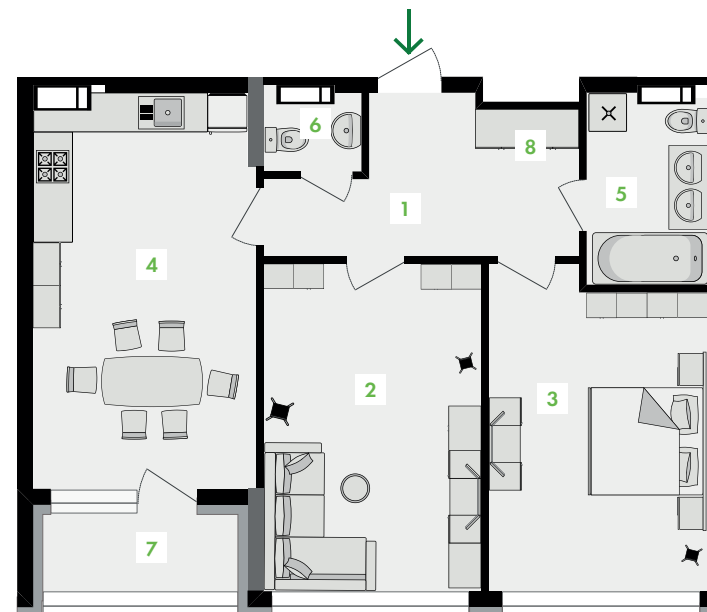

пов.	2	3	4	5	6	7	8	9	10	11	12
№ кв.	6	16	26	36	46	56	66	76	86	96	106

План типового поверху

Секція 6 • Поверх 2-12

1 Коридор.....	8,3 м ²	5 Санвузол.....	5,52 м ²
2 Кімната.....	17,43 м ²	6 Санвузол.....	1,71 м ²
3 Кімната.....	16,63 м ²	7 Лоджія.....	2,21 м ²
4 Кухня.....	21,12 м ²	8 Гардероб.....	1,62 м ²