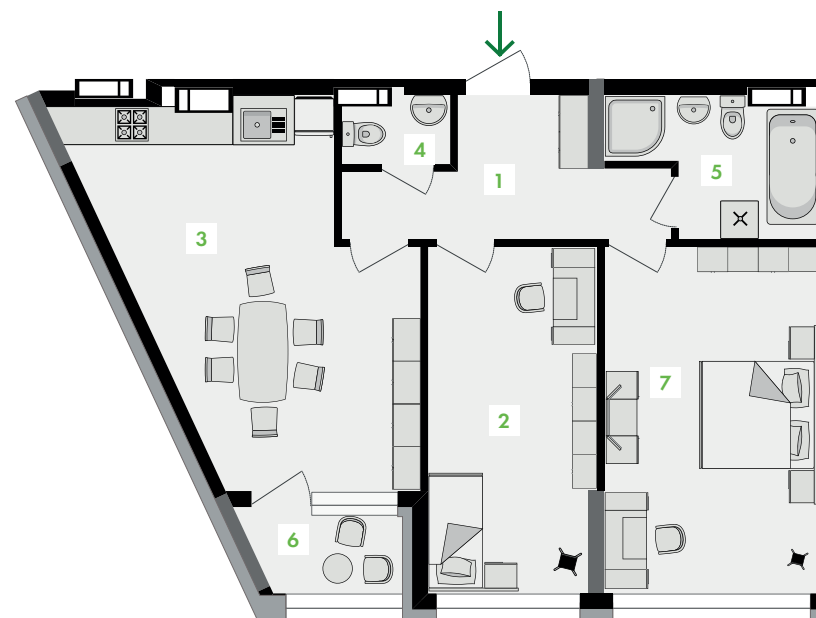

пов.	2	3	4	5	6	7	8	9	10	11	12
№ кв.	7	17	27	37	47	57	67	77	87	97	107

План типового поверху

Секція 6 • Поверх 2-12

1 Коридор.....	7,92 м <sup>2</sup>	5 Санвузол.....	5,92 м <sup>2</sup>
2 Кімната.....	18,16 м <sup>2</sup>	6 Лоджія.....	1,61 м <sup>2</sup>
3 Кухня.....	23,95 м <sup>2</sup>	7 Кімната.....	14,07 м <sup>2</sup>
4 Санвузол.....	1,68 м <sup>2</sup>		