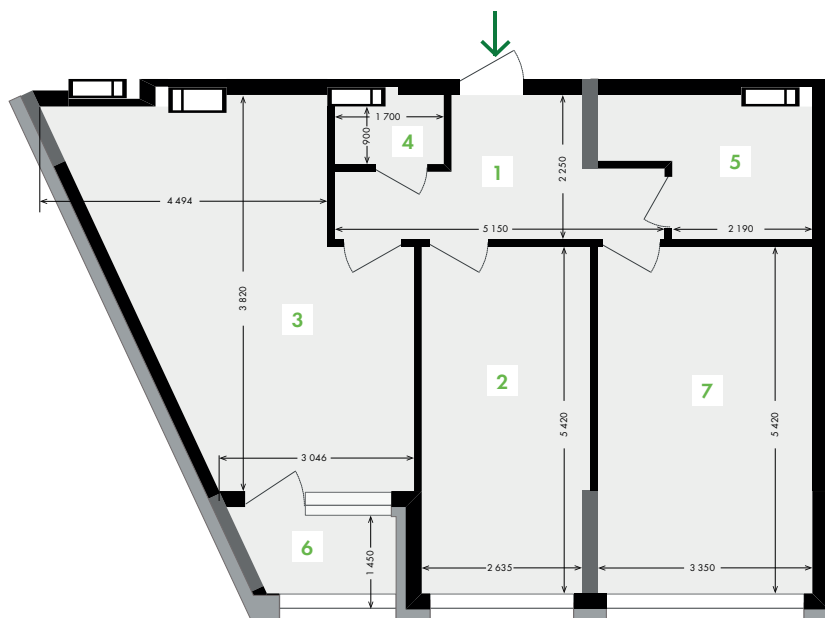

пов.	2	3	4	5	6	7	8	9	10	11	12
№ кв.	7	17	27	37	47	57	67	77	87	97	107

План типового поверху

Секція 6 • Поверх 2-12

1 Коридор.....	7,92 м <sup>2</sup>	5 Санвузол.....	5,92 м <sup>2</sup>
2 Кімната.....	18,16 м <sup>2</sup>	6 Лоджія.....	1,61 м <sup>2</sup>
3 Кухня.....	23,95 м <sup>2</sup>	7 Кімната.....	14,07 м <sup>2</sup>
4 Санвузол.....	1,68 м <sup>2</sup>		