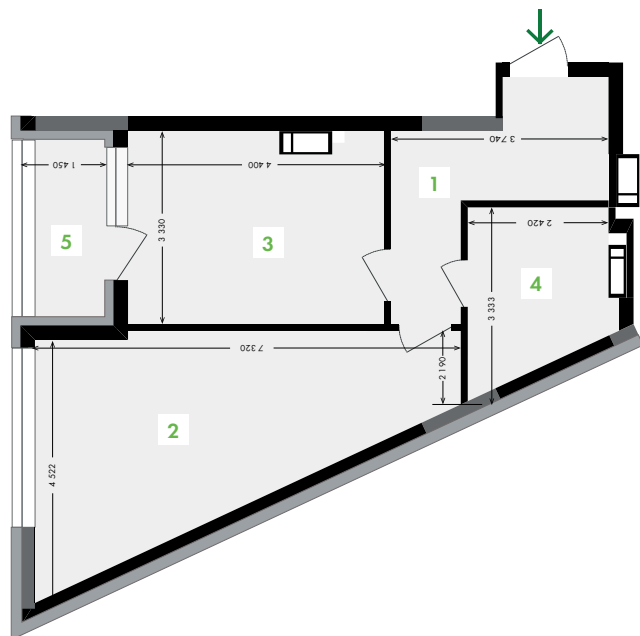

пов.	2	3	4	5	6	7	8	9	10	11	12
№ кв.	8	18	28	38	48	58	68	78	88	98	108

План типового поверху

Секція 6 • Поверх 2-12

- 1 Коридор..... 8,72 м<sup>2</sup>
- 2 Кімната ..... 21,46 м<sup>2</sup>
- 3 Кухня ..... 14,25 м<sup>2</sup>
- 4 Санвузол ..... 6,81 м<sup>2</sup>
- 5 Лоджія ..... 2,32 м<sup>2</sup>

вул. Євгена Коновальця

Новопечерський провулок

для нотаток