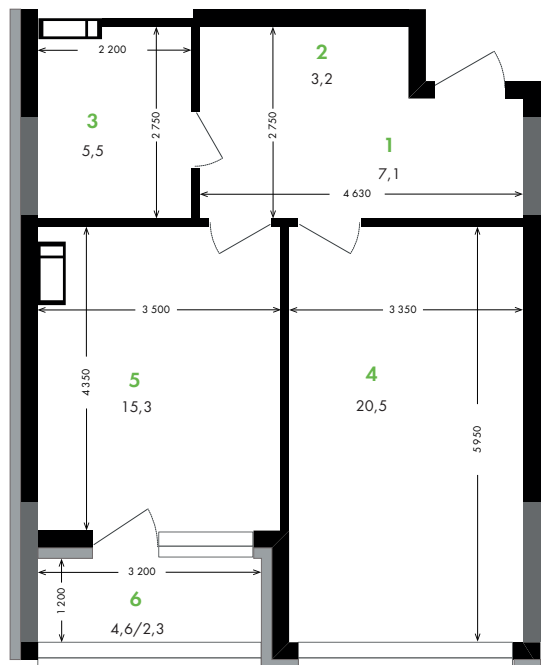

пов.	2	3	4	5	6	7	8	9	10	11	12	13
№ кв.	5	11	17	23	29	34	39	44	49	54	59	65

1 Коридор.....	7,1 м <sup>2</sup>	4 Кімната .....	20,5 м <sup>2</sup>
2 Гардероб.....	3,2 м <sup>2</sup>	5 Кухня .....	15,3 м <sup>2</sup>
3 Санвузол .....	5,5 м <sup>2</sup>	6 Лоджія.....	2,3 м <sup>2</sup>

Ціна за м<sup>2</sup> .....

Загальна ціна .....

Додаткові умови .....

План типового поверху

вул. Євгена Коновальця

для нотаток