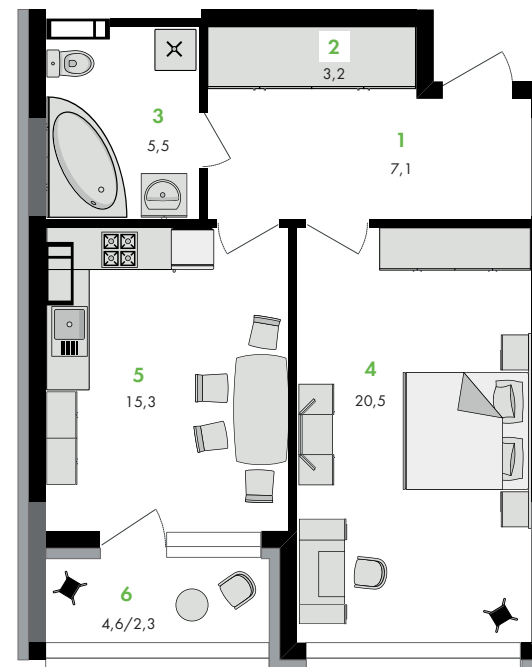

пов.	2	3	4	5	6	7	8	9	10	11	12	13
№ кв.	5	11	17	23	29	34	39	44	49	54	59	65

1 Коридор.....	7,1 м <sup>2</sup>	4 Кімната .....	20,5 м <sup>2</sup>
2 Гардероб.....	3,2 м <sup>2</sup>	5 Кухня .....	15,3 м <sup>2</sup>
3 Санвузол .....	5,5 м <sup>2</sup>	6 Лоджія.....	2,3 м <sup>2</sup>

Ціна за м<sup>2</sup> .....

Загальна ціна .....

Додаткові умови .....

План типового поверху

вул. Євгена Коновальця

для нотаток